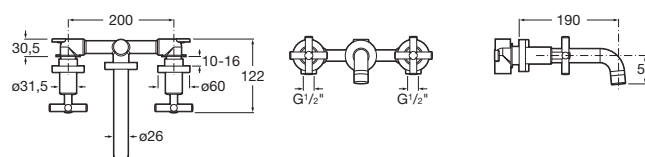

LOFT

**Torneira de encastrar à parede para lavatório,  
cano de 190 mm**

PRVP (SEM IVA)

**294,00 €**

**DESENHOS TÉCNICOS**

**CARACTERÍSTICAS**

Acabamento: Cromado

Bicomando: 1/2 volta

Comprimento do cano (mm): 190

Lugar de instalação: Lavatório

Tipo de instalação: Encastrado

Tipo de torneira: Bicomando