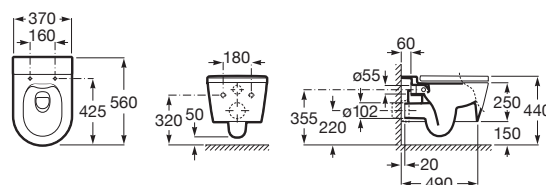

INSPIRA

ROUND - Sanita suspensa

DIMENSÕES

Comprimento 370 mm.

Largura 560 mm.

Altura 440 mm.

CORES E ACABAMENTOS

00 Branco

Conjunto de fixações: Incluído

Forma: Redonda

Rimless

Sistema de descarga: Arraste

Tipo de arco: Rimless

Tipo de instalação: Suspenso

Tipo de saída: Horizontal

COMPATÍVEL COM

ROUND - Assento e tampa
de queda amortecida para
sanita em SUPRALIT®

801522..B

Estrutura de encastrar para
sanita suspensa com
fluxómetro de descarga
dupla incorporado

890092100

Inspira

Três formas, múltiplas combinações possíveis. Esta coleção de louça sanitária e móveis em 3 linhas de design - Round (redonda), Soft (de cantos arredondados) e Square (quadrada) -, perfeitamente combináveis entre si, permite dar vida aos espaços de banho de todos os estilos.