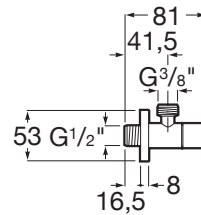

AQUA

SQUARE - Torneira de corte 1/2" - 3/8" (válvula cerâmica)

PRVP (SEM IVA)

16,00 €

DESENHOS TÉCNICOS

CARACTERÍSTICAS

Acabamento: Cromado

Ligação de água: 1/2", 3/8"

Lugar de instalação: Duche, Lava-louça, Lava-roupa, Sanita

Tipo de instalação: Mural

Aqua

Esta coleção é uma proposta de design que se integra perfeitamente no espaço de banho e que tem como base na conceção tecnológica de cada produto os princípios da poupança, sustentabilidade e integração.