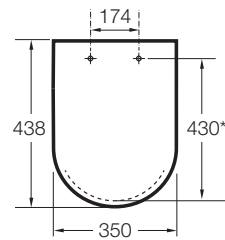

DEBBA

ROUND assento e tampa Supralit® com queda amortecida dobradiças aço inox

PRVP (SEM IVA)

84,80 €

DESENHOS TÉCNICOS

**CARACTERÍSTICAS**

Adequado para: Sanita

Forma: Redonda