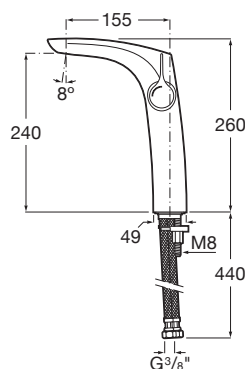

INSIGNIA

Misturadora lavatório cano alto, corpo liso c/ válvula click-clak, Cold Start

PRVP (SEM IVA)

356,00 €

DESENHOS TÉCNICOS

CARACTERÍSTICAS

- Abertura frontal em água fria
- Acabamento: Cromado
- Ligações de alimentação flexíveis incluídas
- Limitador de caudal
- Lugar de instalação: Lavatório
- Poupança de água e energia
- Tipo de cartucho: Cerâmico
- Tipo de descarga: Válvula de descarga click-clack
- Tipo de instalação: De bancada
- Tipo de torneira: Monocomando
- Válvula de descarga click-clack

Evershine

SoftTurn®

Insignia

De contornos suaves, extraordinária elegância e personalidade, o seu manípulo lateral estilizado faz a diferença numa solução moderna de torneiras monocomando, ideal para espaços de banho com vocação urbana.