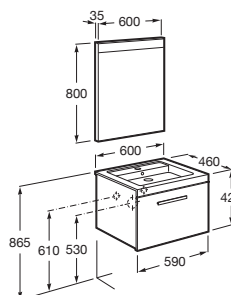

Insinuado

Material / Lavatório: Porcelana

Material / Moldura do espelho: Alumínio

Material / Móvel base: Aglomerado, MDF, Melamina

Medidas / Espelho / Altura (mm): 800

Medidas / Espelho / Comprimento (mm): 600

Medidas / Espelho / Largura (mm): 35

Móvel base / Combinação de portas e gavetas: 1 Gaveta

Móvel base / Estrutura: Gavetas

Móvel base / Gavetas interiores: 1

Móvel base / Prateleiras interiores: 1

Móvel base / Separadores internos

Móvel base / Sistema de abertura e fecho: Gavetas com fecho suave

Posição do lavatório: Centro

Sifão economizador de espaço incluído

Tipo de instalação: Suspenso

DESENHOS TÉCNICOS

INCLUI

Unik (móvel com 1 gaveta e lavatório)