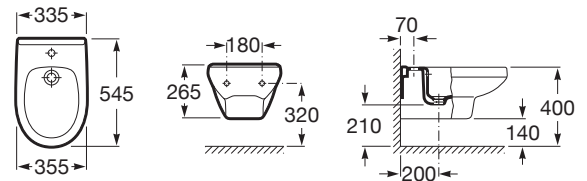

**VICTORIA**

**Bidé suspenso**

**DIMENSÕES**

Comprimento 355 mm.

Largura 545 mm.

Altura 400 mm.

PRVP (SEM IVA)

**90,30 €**

Forma: Redonda

Incompatível com tampa

Orifício para torneiras: 1 Orifício

Tipo de instalação: Suspenso