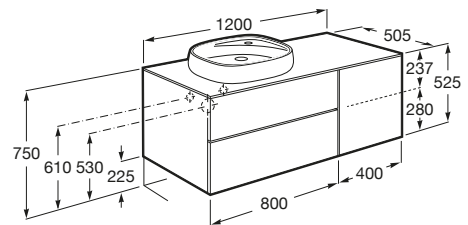

BEYOND

Móvel base para lavatório de pousar à esquerda

DIMENSÕES

Comprimento 1200 mm.

Largura 505 mm.

Altura 525 mm.

CORES E ACABAMENTOS

402 Carvalho escuro
citadino

PRVP (SEM IVA)

1405,00 €

DESENHOS TÉCNICOS

CARACTERÍSTICAS

Combinação de portas e gavetas: 1 Porta e 2 Gavetas

Estrutura do móvel: Combinação de portas e gavetas

Material: Aglomerado

Modular

Posição da torneira: No lavatório

Posição do lavatório: Esquerda

Sistema de abertura e encerramento: Pressionar para abrir

Tipo de instalação: Suspenso

Tipo de lavatório: Sobre o tampo

COMPATÍVEL COM

Lavatório de bancada
FINECERAMIC®