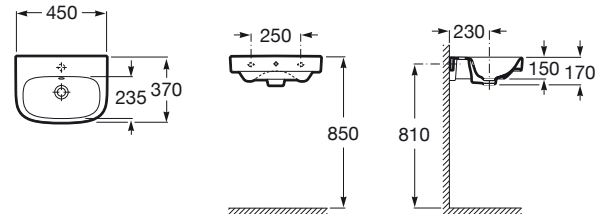

DEBBA

Lavatório com jogo de fixação

DIMENSÕES

Comprimento 450 mm.

Largura 370 mm.

Altura 135 mm.

PRVP (SEM IVA)

47,70 €

CORES E ACABAMENTOS

00 Branco

CARACTERÍSTICAS

Lavatório de porcelana suspenso. Não inclui torneira.

Capacidade da cuba (l): 3

Comprimento da cuba (mm): 385

Conjunto de fixações: Incluído

Forma: Quadrado

Largura da cuba (mm): 235

Material: Porcelana

Orifício para torneiras: 1 Orifício insinuado, 1 Orifício, 1 Orifício insinuado

Posição da cuba: Central

Profundidade da cuba (mm): 110

Tipo de instalação: Suspenso

DESENHOS TÉCNICOS

COMPATÍVEL COM

Coluna

335990..0

Sifão garrafa de 1 1/4" para lavatório. Tubo de 300

506403110

Válvula para lavatório e bidé de 1 1/4" com avisador de nível e tampa automática

505400000