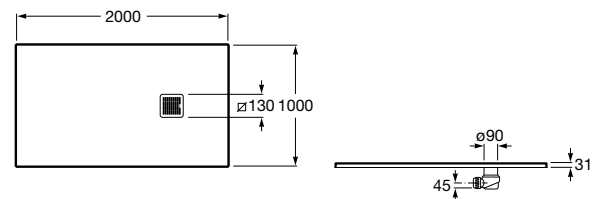

TERRAN

Base de duche em STONEX®

DIMENSÕES

Comprimento 2000 mm.

Largura 1000 mm.

Altura 31 mm.

CORES E ACABAMENTOS

20 Ardósia

PRVP (SEM IVA)

809,00 €

DESENHOS TÉCNICOS

CARACTERÍSTICAS

Descarga incluída

Diâmetro de descarga (mm): 90

Forma: Retangular

Material: STONEX®