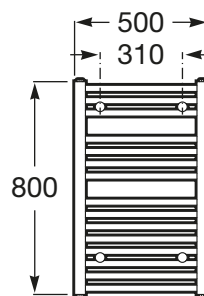

VICTORIA**Toalheiro Hidráulico**

DIMENSÕES

Comprimento 500 mm.

Altura 800 mm.

CORES E ACABAMENTOS

0 Branco

PRVP (SEM IVA)

155,00 €**DESENHOS TÉCNICOS****CARACTERÍSTICAS**

Acabamento: Branco

Material: Metal

Tipo de instalação: Mural

Victoria

Ampla coleção de acessórios com design funcional, intemporal e diversificada, o encaixe perfeito tanto para espaços de banho privados como para espaços públicos.

Além de permitir instalação com parafuso, a coleção Victoria também permite uma fixação alternativa mediante o uso de um adesivo, evitando assim os buracos e garantindo uma alta resistência (exceto para o porta-toalhas e toalheiros elétricos e de aquecimento, com limite de carga estática até 5 kg por elemento).