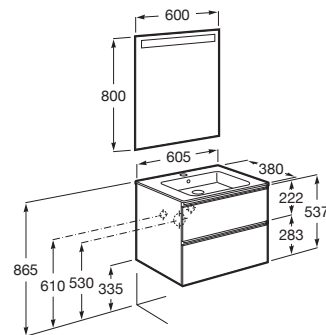

THE GAP

Pack compacto, móvel de duas gavetas, lavatório e espelho com luz LED

DIMENSÕES

Comprimento 605 mm.

Largura 380 mm.

Altura 537 mm.

CORES E ACABAMENTOS

402 Carvalho escuro
citadino

PRVP (SEM IVA)

408,00 €

DESENHOS TÉCNICOS

CARACTERÍSTICAS

Espelho / Iluminação: Integrada no espelho
Espelho / Número de luzes: 1
Espelho / Tipo de luz: LED
Espelho / Índice de proteção de luz: IP 44
Instalação da torneira: No lavatório
Lavatório / Orifícios para torneira: 1 Orifício no centro
Lavatório / Posição da prateleira: Em ambos os lados
Lavatório / Prateleira integrada
Material / Lavatório: Porcelana
Material / Moldura do espelho: Alumínio, Vidro temperado
Material / Móvel base: Aglomerado
Medidas / Espelho / Altura (mm): 800
Medidas / Espelho / Comprimento (mm): 600
Medidas / Lavatório e móvel / Altura (mm): 537
Medidas / Lavatório e móvel / Comprimento (mm): 605
Medidas / Lavatório e móvel / Largura (mm): 380
Móvel base / Combinação de portas e gavetas: 2 Gavetas
Móvel base / Estrutura: Gavetas
Móvel base / Separadores internos
Móvel base / Sistema de abertura e fecho: Gavetas com fecho suave
Móvel base / Tipo de porta: De correr
Posição do lavatório: Centro
Tipo de instalação: Suspenso, Suspenso com pés