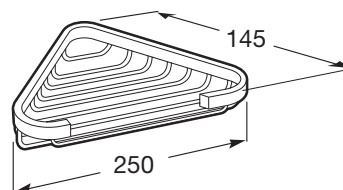

HOTEL'S RETRO

Saboneteira grelha de canto

PRVP (SEM IVA)

36,50 €

DESENHOS TÉCNICOS

**CARACTERÍSTICAS**

Acabamento: Brilho

Instalação de canto