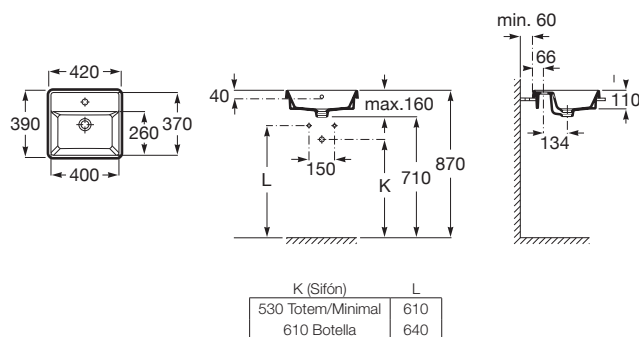

THE GAP

SQUARE - Lavatório encastrar com furo para torneira

DIMENSÕES

Comprimento 420 mm.

Largura 390 mm.

Altura 40 mm.

PRVP (SEM IVA)

110,00 €

CORES E ACABAMENTOS

00 Branco

CARACTERÍSTICAS

SQUARE - Lavatório encastrar com furo para torneira. Não inclui torneira.

Capacidade da cuba (l): 4,8

Comprimento da cuba (mm): 400

Forma: Quadrado

Largura da cuba (mm): 260

Material: Porcelana

Orifício para torneiras: 1 Orifício no centro

Posição da cuba: Central

Prateleira integrada

Profundidade da cuba (mm): 110

Tipo de instalação: De bancada

DESENHOS TÉCNICOS

COMPATÍVEL COM

Sifão garrafa de 1 1/4" para
lavatório. Tubo de 300

506403110

Válvula para lavatório e bidé
de 1 1/4" com avisador de
nível e tampa automática

505400000

Esgoto de 1 1/4". Válvula
universal. Tampa cromada
de ø 40