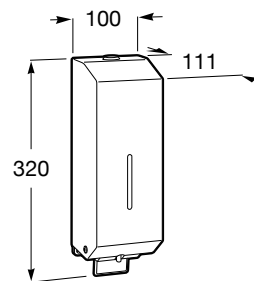

PUBLIC**Dispensador de sabão de alavanca de 1,2 litros****DIMENSÕES**

Comprimento 100 mm.

Largura 111 mm.

Altura 320 mm.

CORES E ACABAMENTOS

01 Brilho

PRVP (SEM IVA)

78,80 €**DESENHOS TÉCNICOS****CARACTERÍSTICAS**