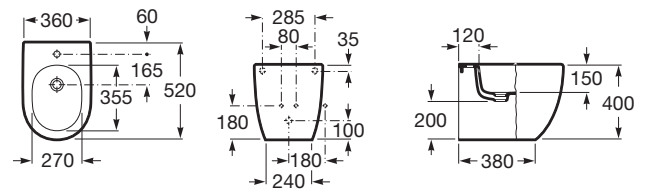

MERIDIAN

Bidé

DIMENSÕES

Comprimento 360 mm.

Largura 520 mm.

Altura 400 mm.

PRVP (SEM IVA)

153,00 €

CORES E ACABAMENTOS

00 Branco

DESENHOS TÉCNICOS

CARACTERÍSTICAS

Bidé compacto encostado à parede sem tampa. Inclui conjunto de fixação. Não inclui torneira.

Conjunto de fixações: Incluído

Encostado à parede

Forma: Redonda

Orifício para torneiras: 1 Orifício

Tipo de instalação: De pé

Bidé compacto

COMPATÍVEL COM

Tampa para bidé

8062AB..4

Tampa para bidé