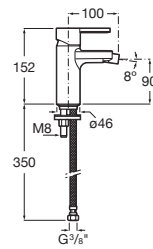

Lugar de instalação: Bidé

Tipo de descarga: Esgoto não incluído

Tipo de instalação: De bancada

Tipo de torneira: Monocomando

Evershine

SoftTurn®

Naia

Carácter e sofisticação unem-se nesta coleção de torneiras de design minimalista, nascida de uma