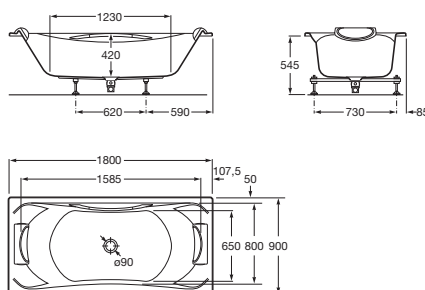

DESENHOS TÉCNICOS