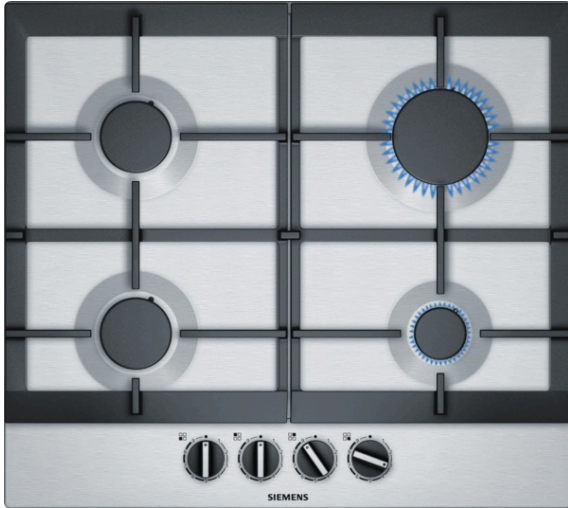

iQ500, Placa a gás, 60 cm, Inox EC6A5PB90

Placa a gás com tecnologia stepFlame para um controlo preciso da chama em 9 níveis.

- ✓ Tecnologia stepFlame: para um controlo mais preciso da potência da chama, com 9 níveis distintos.
- ✓ Grelhas de ferro fundido: a máxima estabilidade com a mais elevada qualidade.
- ✓ Design elegante em inox.

Equipamento interior

Technical data

Nome/família do produto : Caixa de comandos para gás

Tipo de construção : Encastrar

Entrada de energia : gás

Secção de planos de cozedura/tampas apenas para aparelhos independentes : 4

Peso líquido : 11,336 kg

Peso bruto : 12,2 kg

Indicador de calor residual : Nenhum

Localização do painel de controlo : Parte frontal da placa

Material de superfície básico : Inox

Cor da superfície : Inox

Cor da armação : Inox

Voltagem : 220-240 V

Frequência : 60; 50 Hz

iQ500, Placa a gás, 60 cm, Inox EC6A5PB90

Equipamento interior

Design

- Grelhas em ferro fundido com apoios em borracha

Conforto

- Tecnologia stepFlame - controlo preciso da chama em 9 níveis
- Comandos de design ergonómico
- Isqueiro integrado