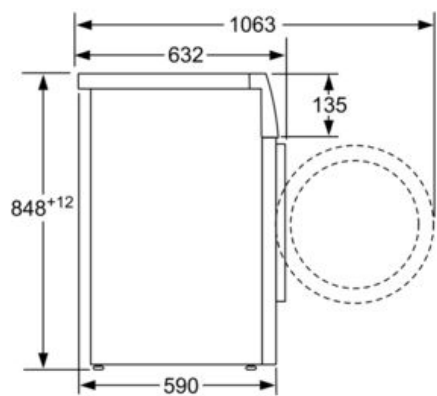

Equipamento interior

Technical data

Classe de eficiência energética: C
 Consumo ponderado de energia em kWh por 100 ciclos de lavagem do programa eco 40-60: 62 kWh
 Capacidade máxima em kg: 8,0 kg
 O consumo de água do programa eco em litros por ciclo: 43 l
 A recolher dados. Aguarde alguns segundos e depois tente cortar e copiar novamente.: 3:29 h
 Classe de eficiência de secagem por centrifugação do programa eco 40-60: B
 Classe de emissão de ruído aéreo: B
 Emissão de ruído aéreo: 73 dB(A) re 1 pW
 Tipo de construção: Livre instalação
 Altura sem tampo: 848 mm
 Dimensões do produto: 848 x 598 x 590 mm
 Peso líquido: 70,076 kg
 Classificação da ligação: 2300 W
 Corrente: 10 A
 Voltagem: 220-240 V
 Frequência: 50 Hz
 Certificados de aprovação: CE, VDE
 Comprimento do cabo de alimentação eléctrica: 160 cm
 De que lado está montada a porta?: À esquerda
 Rodas: Não
 Código EAN: 4242003878538
 Tipo de instalação: Livre instalação

Informação Técnica

- Pode ser colocado sob bancadas com 85 cm de altura
- Dimensões (AXLxP): 84.8 cm x 59.8 cm x 59.0 cm
- Profundidade: 59.0 cm
- Profundidade incluindo óculo: 63.2 cm
- Profundidade do aparelho com porta aberta: 106.3 cm

** Valores arredondados

iQ300, Máquina de Lavar Roupa, Carga Frontal, 8 kg, 1400 rpm
WM14N290ES

Desenhos à escala

Medidas em mm

Medidas em mm

Medidas em mm