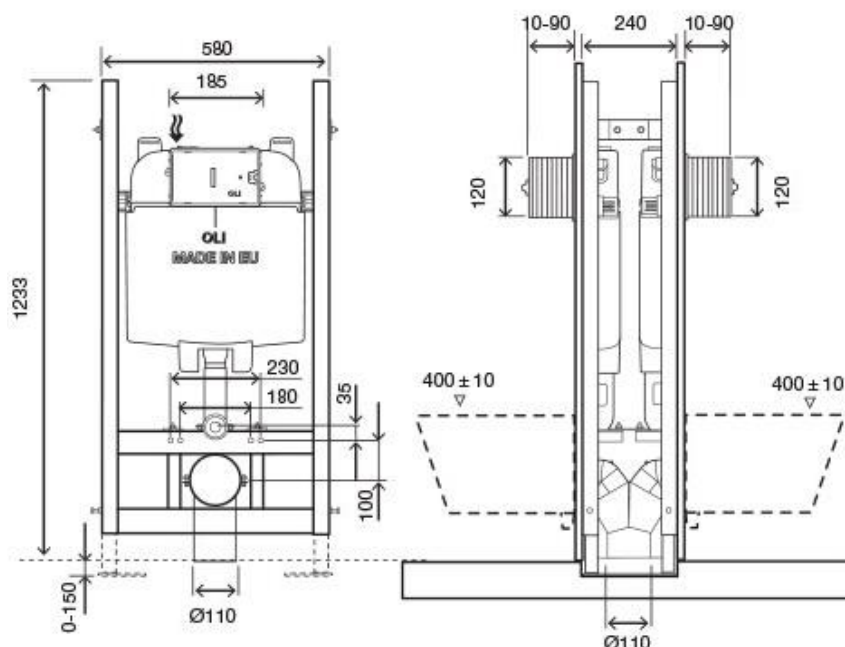

Ficha Técnica

OLI74 Plus Mecânico Autoportante Dupla

Identificação do Produto

CR11000600859

- OLI74 Plus Mecânico Autoportante Dupla

Definição e Aplicação

- Estrutura pré-montada para fixação ao chão em paredes ligeiras;
- Para aplicação de duas sanitas suspensas costas com costas;
- Compatível com todos os tipos de sanita suspensa.

Características Técnicas

Estrutura

- Metálica para aplicação de duas sanitas suspensas. Resistente à corrosão;
- Altura regulável de 0 a 200mm;
- Fácil regulação da curva de evacuação para as laterais e em profundidade;
- Estrutura testada para suportar até 400kg;

Autoclismo

- Dupla Descarga de fábrica a 6/3 litros (ajustável para 4.5/3 litros);
- Acionamento mecânico;
- 240mm de espessura;
- Pressão de rede entre 0.1 a 16 bar;
- Tanque em polipropileno (PP), material extremamente resistente à temperatura ambiente;

As medidas apresentadas são em milímetros

- Algumas versões são certificadas segundo as normas: UPC/KIWA/SAI-WATERMARK;
- Marcação CE: EN 14055;
- Equipado com uma torneira de Bóia Plus, com abertura retardada e silenciosa, Classe 1;
- Fornecido com isolamento anticondensação e acústico;
- Classe «A++» em termos de eficiência hídrica, em conformidade com as exigências do organismo ANQIP;
- Fornecido com uma rede fibra de vidro incorporada para facilitar a aplicação em paredes de alvenaria.