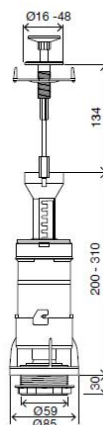

Ficha Técnica

Tirette Eco

Identificação do Produto

500321

- Tirette Eco - Caixa

500342

- Tirette Eco - Blister

Definição e Aplicação

- Válvula de Descarga Simples de puxar para tanques cerâmicos

Características Técnicas

- Aplicação do botão de acionamento de topo, universal
- Botão de comando com possibilidade de descentramento
- Acionamento mecânico <20N
- Tubo ladrão telescópico
- Vedante em EPDM
- Botão de acionamento autoajustável, compatível com furações entre Ø16 e Ø38mm

Garantias

Consulte os termos de garantia que se encontram disponíveis em www.oli-world.com

Observações

Estão disponíveis produtos similares. Para mais informação consultar o catálogo de Sistemas de Instalação Sanitária OLI ou no site www.oli-world.com

As medidas apresentadas são em milímetros