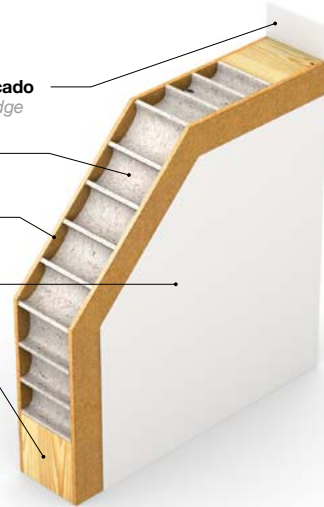

Roble Gris / *Grey Oak*

Ebano / *Ebony*

Sistemas constructivos / Constructive systems

Serie Portalac

Interior alveolar / Honeycomb core

Canto rechapado / Edge banded

Canto lateral chapado lacado
Lateral veneer lacquered edge

Interior alveolar
Honeycomb core

Tablero MDF
MDF panel

Revestimiento lacado
Lacquered finish

Listón de madera
Pine strip

Canto rechapado / Edge banded Fresado sobre MDF / Grooved over MDF

Canto lateral chapado lacado
Lateral veneer lacquered edge

Interior alveolar
Honeycomb core

Tablero MDF (10 mm)
MDF panel (10 mm)

Revestimiento lacado
Lacquered finish

Listón de madera
Pine strip

interior maciço / Solid core

Canto rechapado / Edge banded

Canto lateral chapado lacado
Lateral veneer lacquered edge