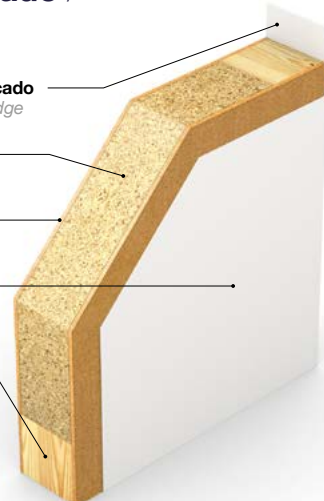

Roble Gris / *Grey Oak*

Ebano / *Ebony*

Sistemas constructivos / Constructive systems

Serie Portalac

Interior alveolar / Honeycomb core

Canto rechapado / Edge banded

Canto lateral chapado lacado
Lateral veneer lacquered edge

Interior alveolar
Honeycomb core

Tablero MDF
MDF panel

Revestimiento lacado
Lacquered finish

Listón de madera
Pine strip

Canto rechapado / Edge banded Fresado sobre MDF / Grooved over MDF

Canto lateral chapado lacado
Lateral veneer lacquered edge

Interior alveolar
Honeycomb core

Tablero MDF (10 mm)
MDF panel (10 mm)

Revestimiento lacado
Lacquered finish

Listón de madera
Pine strip

interior maciço / Solid core

Canto rechapado / Edge banded

Canto lateral chapado lacado
Lateral veneer lacquered edge

Tablero aglomerado
Chipboard

Tablero MDF
MDF panel

Revestimiento lacado
Lacquered finish

Listón de madera
Pine strip

Aro e Guarnições / Frames and architraves

Composição / Composition

Aro fixo / Fix frame

Esquema cerco fixo
Fix frame section