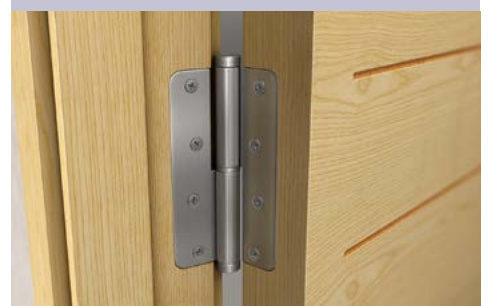

PT02**ENTRADA**

PT02

PT02**1VA**

PT02**1VB**

Bisagra 140 mm.
140 mm. hinge.

Serie Decorativa

Modelo **PH22**

Pino / Pine