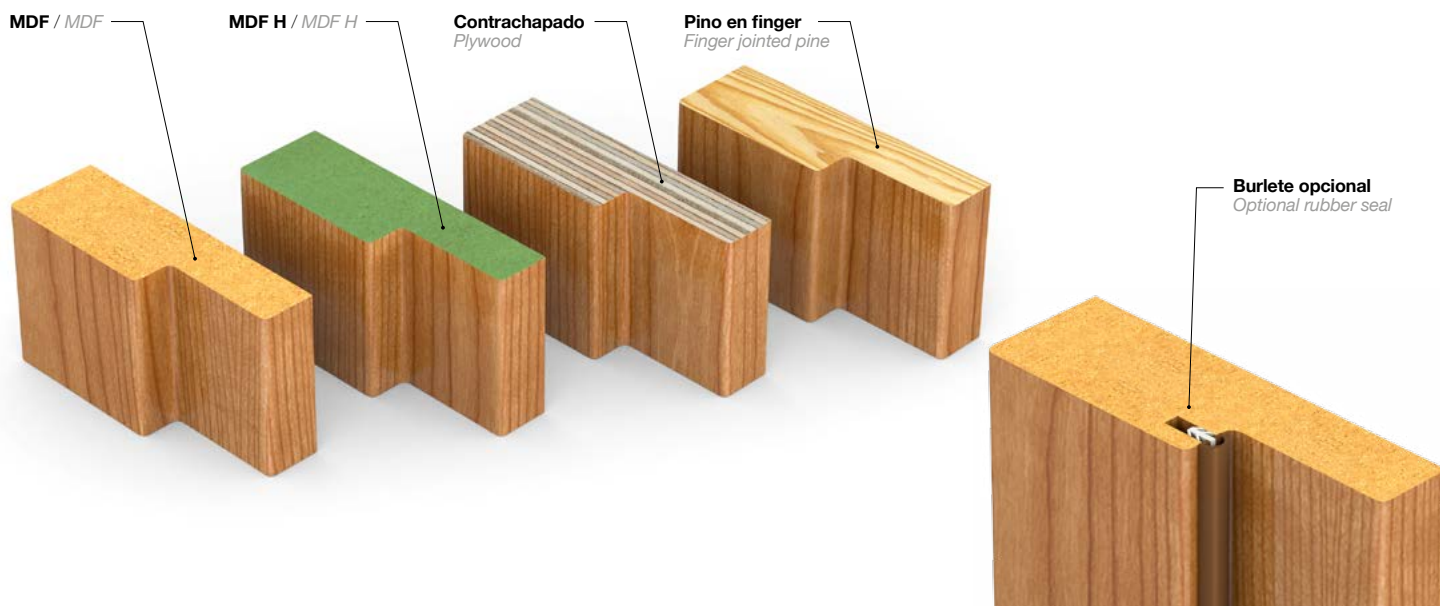

Interior alveolar
Honeycomb core

Tablero MDF (10 mm)
MDF panel (10 mm)

Revestimiento lacado
Lacquered finish

Listón de madera
Pine strip

interior maciço / Solid core

Canto rechapado / Edge banded

Canto lateral chapado lacado
Lateral veneer lacquered edge

Tablero aglomerado
Chipboard

Tablero MDF
MDF panel

Revestimiento lacado
Lacquered finish

Listón de madera
Pine strip

Aro e Guarnições / Frames and architraves

Composição / Composition

Aro fixo / Fix frame

Esquema cerco fixo
Fix frame section

Aro Extensível / Extensible frame

Esquema cerco extensível
Extensible frame section

Guarnição/ Architraves

Soluções Especiais / Special request frame

Esquema solución especial
Special request frame section

Aro de aluminio / Aluminium frame

Esquema cerco de aluminio
Aluminium frame section

Innovation | Quality | Precision