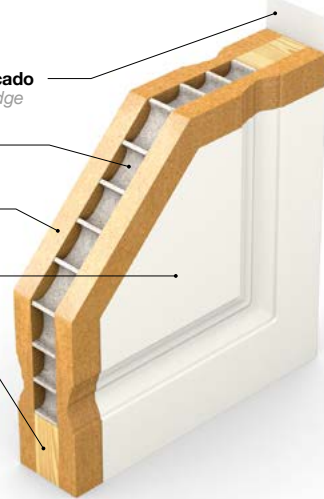

Roble Gris / *Grey Oak*

Ebano / *Ebony*

Sistemas constructivos / Constructive systems

Serie Portalac

Interior alveolar / Honeycomb core

Canto rechapado / Edge banded

Canto lateral chapado lacado
Lateral veneer lacquered edge

Interior alveolar
Honeycomb core

Tablero MDF
MDF panel

Revestimiento lacado
Lacquered finish

Listón de madera
Pine strip

Canto rechapado / Edge banded Fresado sobre MDF / Grooved over MDF

Canto lateral chapado lacado
Lateral veneer lacquered edge

Interior alveolar
Honeycomb core

Tablero MDF (10 mm)
MDF panel (10 mm)

Revestimiento lacado
Lacquered finish

Listón de madera
Pine strip

interior maciço / Solid core

Canto rechapado / Edge banded

Canto lateral chapado lacado
Lateral veneer lacquered edge