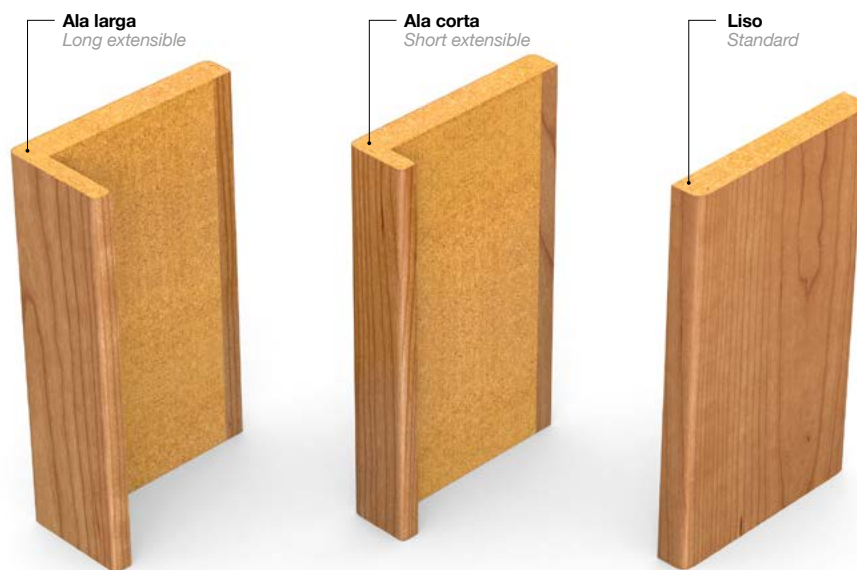

Interior alveolar
Honeycomb core

Tablero MDF (10 mm)
MDF panel (10 mm)

Revestimiento lacado
Lacquered finish

Listón de madera
Pine strip

interior maciço / Solid core

Canto rechapado / Edge banded

Canto lateral chapado lacado
Lateral veneer lacquered edge

Tablero aglomerado
Chipboard

Tablero MDF
MDF panel

Revestimiento lacado
Lacquered finish

Listón de madera
Pine strip

Aro e Guarnições / Frames and architraves

Composição / Composition

Aro fixo / Fix frame

Esquema cerco fixo
Fix frame section

Aro Extensível / Extensible frame

Esquema cerco extensível
Extensible frame section

Guarnição/ Architraves

Soluções Especiais / Special request frame

Esquema solución especial
Special request frame section