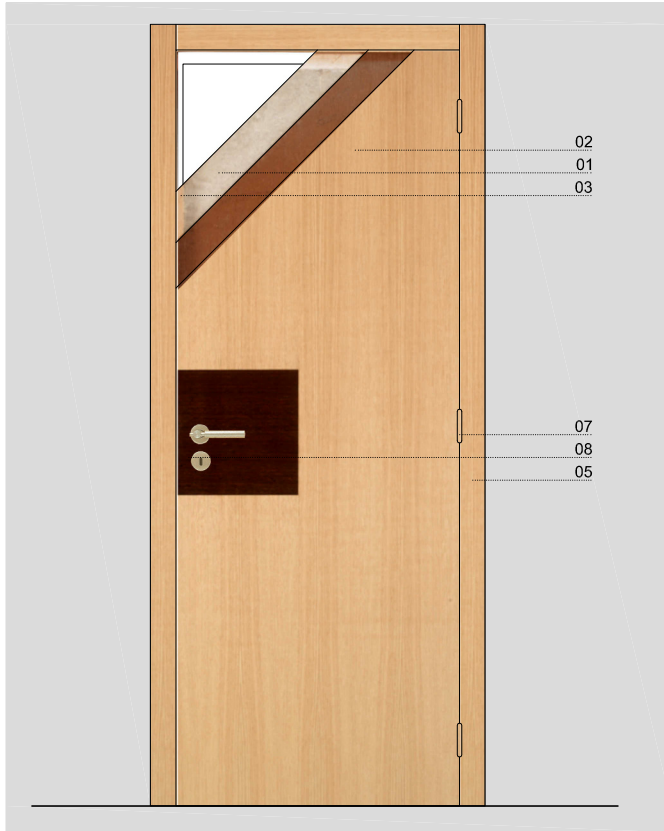

IDIOMA	PTG
TABELA PREÇO PRICE LIST TARIFA	A APT A I APT I
PÁG.	1/1

PORTA DOOR PUERTA

DIMENSÕES SIZES MEDIDAS

LARGURA WIDTH ANCHO (mm)	600 650 700 750 800 850 900
ALTURA HEIGHT LARGO (mm)	2000 2100
ESPESSURA THICKN. ESPESES. (mm)	22 35 40
PESO WEIGHT PESO (kg)	21 33 38
LARGURA GUARNIÇÃO ARCHITRAVE WIDTH ANCHO MOLDURA (mm)	70
LARGURA VÃO OPENING WIDTH ANCHO DE HUECO (mm)	LARGURA PORTA + 90
ALTURA VÃO OPENING HEIGHT LARGO DE PHUECO (mm)	ALTURA PORTA + 45

DETALHE TECNICO TECHNICAL DETAILS DATOS TECNICOS

LEGENDA LEGEND LEYENDA

01	AGLOMERADO DE PARTICULAS DE MADEIRA
02	REVESTIMENTO FOLHA DE MADEIRA
03	ORLA
04	ARO A1 A2
05	GUARNIÇÃO AJUSTAVEL G1 G3
06	BORRACHA BATENTE AS1
07	DOBRADIÇA (3 UNID) F1 F2 F3
08	FECHADURA E CHAPA TESTAS (1 UNID.) F5 E F6