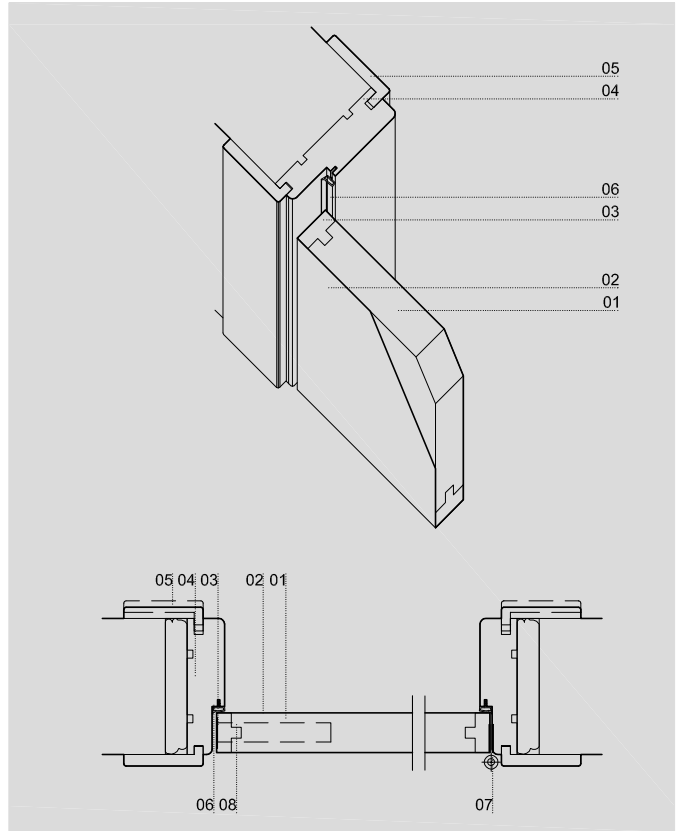

IDIOMA	PTG
TABELA PREÇO PRICE LIST TARIFA	A APT A I APT I
PÁG.	1/1

PORTA DOOR PUERTA

DIMENSÕES SIZES MEDIDAS

LARGURA WIDTH ANCHO (mm)	600 650 700 750 800 850 900
ALTURA HEIGHT LARGO (mm)	2000 2100
ESPESSURA THICKN. ESPESES. (mm)	22 35 40
PESO WEIGHT PESO (kg)	21 33 38
LARGURA GUARNIÇÃO ARCHITRAVE WIDTH ANCHO MOLDURA (mm)	70
LARGURA VÃO OPENING WIDTH ANCHO DE HUECO (mm)	LARGURA PORTA + 90
ALTURA VÃO OPENING HEIGHT LARGO DE PHUECO (mm)	ALTURA PORTA + 45

DETALHE TECNICO TECHNICAL DETAILS DATOS TECNICOS

LEGENDA LEGEND LEYENDA

01	AGLOMERADO DE PARTICULAS DE MADEIRA
02	REVESTIMENTO FOLHA DE MADEIRA
03	ORLA
04	ARO A1 A2
05	GUARNIÇÃO AJUSTAVEL G1 G3
06	BORRACHA BATENTE AS1
07	DOBRADIÇA (3 UNID) F1 F2 F3
08	FECHADURA E CHAPA TESTAS (1 UNID.) F5 E F6