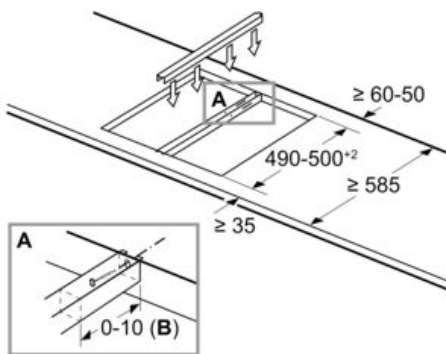

Connecting strip HZ394301

Equipamento interior

Technical data

Dimensões do produto embalado : 65 x 155 x 605

Dimensões da paleta : 114.0 x 80.0 x 120.0

Número standard de unidades por paleta : 150

Peso líquido : 0,481

Peso bruto : 0,7

Código EAN : 4242003421093

Connecting strip HZ394301

Equipamento interior

- # Acessório para união de dominós e /ou placas com Comfort Design
- # O acessório fica completamente oculto
- # Adequado a todos os materiais das bancadas
- # Para utilizar em nichos de 49cm e 50cm de profundidade

Connecting strip
HZ394301

Desenhos à escala

measurements in mm
Assembly kit (HZ394301) for Domino

B: Dependent on the cut-out depth

measurements in mm

When installing two or more Domino units side-by-side, one or more assembly kits are required (2 units = 1 assembly kit, 3 units = 2 assembly kits, etc.).