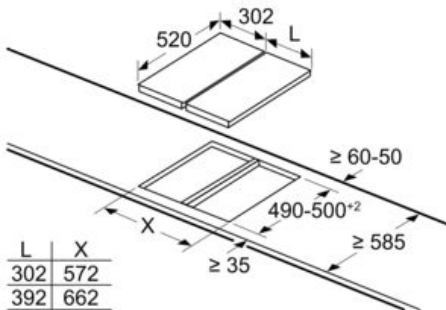

Connecting strip HZ394301

Equipamento interior

Technical data

Dimensões do produto embalado : 65 x 155 x 605

Dimensões da paleta : 114.0 x 80.0 x 120.0

Número standard de unidades por paleta : 150

Peso líquido : 0,481

Peso bruto : 0,7

Código EAN : 4242003421093

Connecting strip HZ394301

Equipamento interior

- # Acessório para união de dominós e /ou placas com Comfort Design
- # O acessório fica completamente oculto
- # Adequado a todos os materiais das bancadas
- # Para utilizar em nichos de 49cm e 50cm de profundidade

Connecting strip
HZ394301

Desenhos à escala

measurements in mm
Assembly kit (HZ394301) for Domino

B: Dependent on the cut-out depth

measurements in mm

When installing two or more Domino units side-by-side, one or more assembly kits are required (2 units = 1 assembly kit, 3 units = 2 assembly kits, etc.).