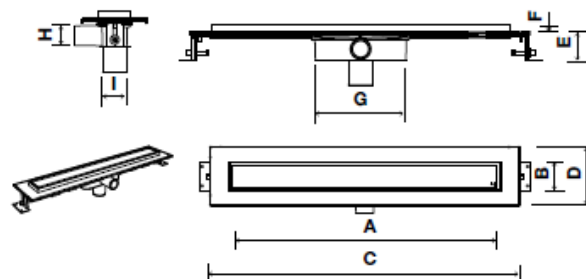

Ficha Técnica

Sistema de duche integrado no pavimento OLIFILO BASIC

A	B	C	D	E	F	G	H	I
603	66	688	132	72	14	197	Ø40	Ø50
703	66	788	132	72	14	197	Ø40	Ø50
803	66	888	132	72	14	197	Ø40	Ø50

Identificação do Produto

OB30000000151	• Olifilo Basic 60
OB30000000152	• Olifilo Basic 70
OB30000000150	• Olifilo Basic 80

Definição e Aplicação

- Sistema de duche integrado no pavimento com sifão de ligação vertical ou horizontal e grelha em aço inox.

Características Técnicas

- Sifão em ABS com ligação vertical o horizontal
- Caudal de 0,6 L/s
- Corpo em ABS
- Ligação horizontal do sifão D40
- Ligação vertical do sifão D50
- Ajustável em altura
- Grelha em aço inox 304 de acabamento lúcido com furos (de acordo com a imagem do produto)
- Medidas grelha 603x66, 703x66 e 803x66 mm
- Não inclui impermeabilização