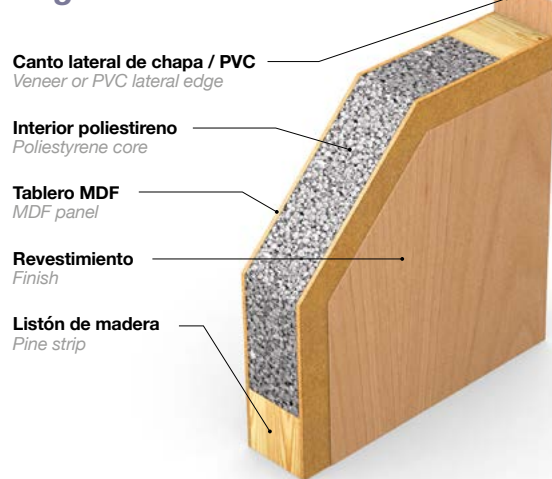

Cerezo / *Cherry*

Roble Decapé / *Decapé Oak*

Roble Gris / *Grey Oak*

Ebano / *Ebony*

Sistemas constructivos / Constructive systems

Series Lisa, Portatex e Portafoil

Interior alveolar / Honeycomb core

Canto oculto / Solid edge

Canto rechapado Edge banded

Interior poliestireno / Polystyrene core

Canto oculto / Solid edge

Canto rechapado Edge banded

Interior macizo / Solid core

Canto oculto / Solid edge

Aros e Guarnições / Frames and architraves

Composição / Composition

Aro fixo / Fix frame

Esquema cerco fijo
Fix frame section

Aro extensível / Extensible frame

Esquema cerco extensível
Extensible frame section

Guarnições / Architraves

Soluções especiais / Special request frame