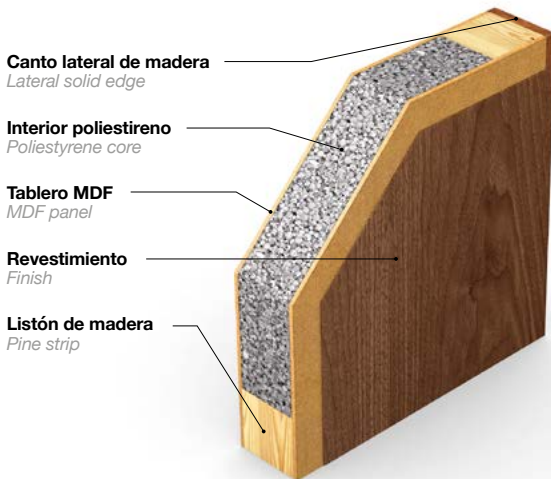

Dark Okasha Realistic Pore

Magellan Vintage P

Veralinga Alaska White

Veralinga Oak 19

Acabamentos / Finishes

Madeira natural / Natural wood

Sapelly mallado / *Sapele straight cut*

Etimoe / *Etimoe*

Cerezo / *Cherry*

Roble Decapé / *Decapé Oak*

Roble Gris / *Grey Oak*

Ebano / *Ebony*

Sistemas constructivos / Constructive systems

Series Lisa, Portatex e Portafoil

Interior alveolar / Honeycomb core

Canto oculto / Solid edge

Canto rechapado Edge banded

Interior poliestireno / Polystyrene core

Canto oculto / Solid edge

Canto rechapado Edge banded

Interior macizo / Solid core

Canto oculto / Solid edge

Aros e Guarnições / Frames and architraves