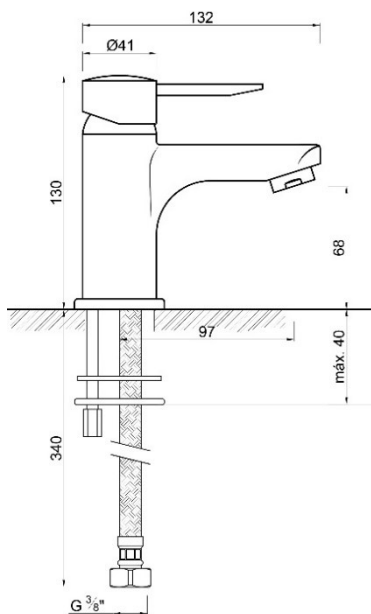

MODELO: KANSAS

Ref.: 5397312

Acabado: Cromo

BigMat

GRIFO MONOMANDO LAVABO / TORNEIRA DE LAVATÓRIO

Descripción

- Confort 68
- Caño97
- Caudal 12,5l/min.

Componentes

- 35mm;
- Discos cerámicos;
- Hasta 10 bar;
- Hasta 90°C;
- EN817/NF-077, 70000 CICLOS;
- ASME A112-18-1, 350000 CICLOS;
- **FABRICADO EN ESPAÑA**

- Aerador M24x1
- Classe A CR-NF
- **FABRICADO EN ITALIA**

- L=440mm, G 3/8" Nut, M10x1 Macho;
- Hasta 28l/min;
- Radio de curvatura 25mm;
- Hasta 10 bar;
- Hasta 70°C.
- **FABRICADO EN ESPAÑA**