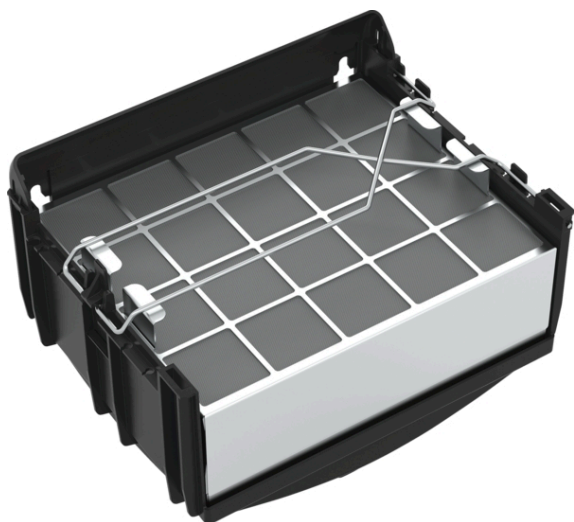

Long Life recirculation kit LZ10FXJ00

Módulo de recirculação com filtro de carvão ativo regenerável:
remove eficazmente os odores por um período até 10 anos.

Equipamento interior

Technical data

Dimensões do produto embalado : 400 x 300 x 400

Dimensões da paleta : 175.0 x 80.0 x 120.0

Número standard de unidades por paleta : 32

Peso líquido : 2,401

Peso bruto : 3,5

Código EAN : 4242003832158

4 242003 832158

Long Life recirculation kit LZ10FXJ00

Equipamento interior

Acessórios opcionais

- # Para instalar em modo de recirculação
- # Para instalar com chaminés de parede
- # Design integrado: o módulo de recirculação com filtro de carvão ativo regenerável fica oculto, pois é instalado dentro da conduta. A instalação pode variar em altura.
- # Composto por filtro de carvão ativo regenerável e material de montagem (caixa do módulo, tubo flexível e 2 braçadeiras)