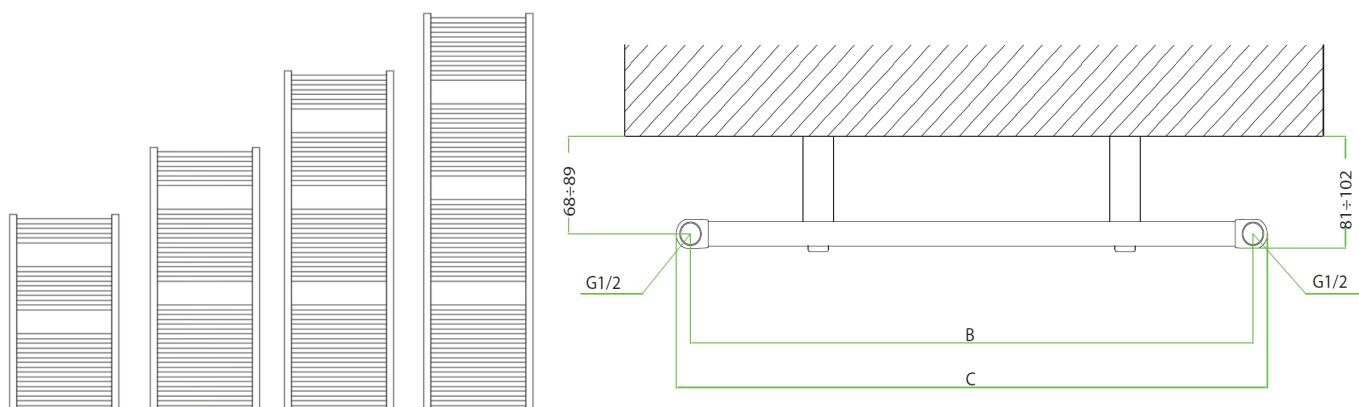

## Características Técnicas

Altura	Modelo	Profundidade	Entre-eixos	Largura	Conteúdo água	Peso	Potência térmica $\Delta T$ 50 K COOL	Potência versão elétrica ECOOL
mm		mm	(B)mm	(C)mm	litros	kg	W	W
858	860/450	26	450	478	2,7	3,2	370	300
858	860/500	26	500	528	2,9	3,4	399	-
1152	1160/450	26	450	478	3,8	4,5	502	-
1152	1160/500	26	500	528	4,1	4,7	544	500
1488	1490/450	26	450	478	4,8	5,7	658	-
1488	1490/500	26	500	528	5,2	5,9	717	700
1740	1740/450	26	450	478	5,7	6,7	778	-
1740	1740/500	26	500	528	6,3	7,0	850	-
1740	1740/600	26	600	628	7,5	7,6	-	1000