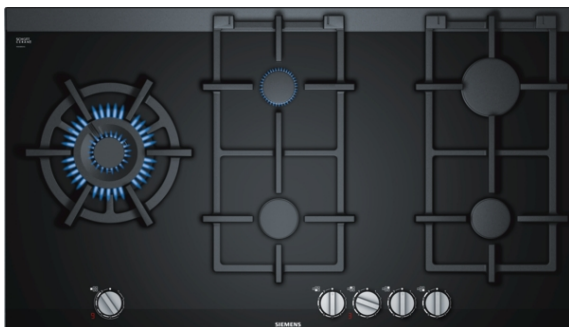

iQ700, Placa a gás, 90 cm, Vidrocerâmica ER9A6SD70

Acessórios incluídos

1 x Coroa WOK

Placa a gás com tecnologia stepFlame para um controlo preciso da chama em 9 níveis.

- ✓ Tecnologia stepFlame: para um controlo mais preciso da potência da chama, com 9 níveis distintos.
- ✓ Display digital: indica o nível de potência selecionado.
- ✓ Queimador Wok: perfeito para cozinhar uma grande variedade de receitas.
- ✓ Grelhas de ferro fundido: a máxima estabilidade com a mais elevada qualidade.
- ✓ Superfície vitrocerâmica: design, resistência e fácil limpeza.

Equipamento interior

Technical data

Nome/família do produto : Caixa de comandos para gás
 Tipo de construção : Encastrar
 Entrada de energia : gás
 Secção de planos de cozedura/tampos apenas para aparelhos independentes : 5
 Tipo de dispositivos de controlo : manípulos
 Medidas do nicho para instalação : 45 x 850-852 x 490-502 mm
 Largura do produto sem pegas desembalado. : 912 mm
 Dimensões do produto : 45 x 912 x 520 mm
 Dimensões do produto embalado : 165 x 1116 x 659 mm
 Peso líquido : 17,141 kg
 Peso bruto : 20,8 kg
 Indicador de calor residual : Separado
 Localização do painel de controlo : Parte frontal da placa
 Material de superfície básico : Vitrocerâmica
 Cor da superfície : Preto
 Cor da armação : Preto
 Certificados de aprovação : CE, Ukraine
 Comprimento do cabo de alimentação eléctrica : 150 cm
 Código EAN : 4242003742846
 Classificação da ligação eléctrica : 2 W
 Classificação da ligação-gás : 13700 W
 Corrente : 3 A
 Voltagem : 220-240 V
 Frequência : 50; 60 Hz

iQ700, Placa a gás, 90 cm, Vitrocerâmica ER9A6SD70

Equipamento interior

Design

- Design Comfort com perfis laterais
- Grelhas em ferro fundido com apoios em borracha
- Combinável com placas / dominós de design igual

Conforto

- Tecnologia stepFlame - controlo preciso da chama em 9 níveis
- Display digital
- Comandos de design ergonómico
- Isqueiro integrado
- Grelhas aptas à máquina de lavar loiça

Potência e Dimensões