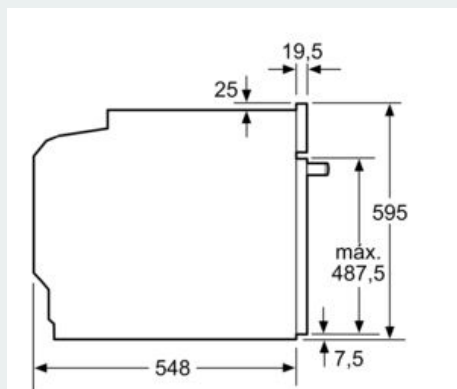

Equipamento interior

Technical data

Cor frontal do material : Inox
 Tipo de construção : Encastrar
 Sistema de limpeza incluído : Pirofítico
 Medidas do nicho para instalação : 585-595 x 560-568 x 550 mm
 Dimensões do produto : 595 x 594 x 548 mm
 Dimensões do produto embalado : 675 x 690 x 660 mm
 Material do painel de controlo : Vidro
 Material da porta : Vidro
 Peso líquido : 39,528 kg
 Volume útil (da cavidade) - cavidade 1 : 71 l
 Método de cozedura : Ar quente, Ar quente suave, Calor superior/inferior, Fase para pizzas, Grelhador com circ. de ar, Grelhador de grande superfície
 Material da cavidade : Other
 Controlo de temperatura : Electrónicos
 Quantidade de luzes interiores : 1
 Certificados de aprovação : CE, VDE
 Comprimento do cabo de alimentação eléctrica : 120 cm
 Código EAN : 4242003856161
 Número de cavidades - (2010/30/CE) : 1
 Classe de Eficiência Energética - (2010/30/EC) : A
 Energy consumption per cycle conventional (2010/30/EC) : 0,99 kWh/cycle
 Energy consumption per cycle forced air convection (2010/30/EC) : 0,81 kWh/cycle
 Índice de Eficiência Energética (2010/30/EC) : 95,3 %
 Classificação da ligação : 3600 W
 Corrente : 16 A
 Voltagem : 220-240 V
 Frequência : 50; 60 Hz
 Tipo de ficha : Ficha Schuko/Gardy c/ terra

Medidas:

- Dimensões do aparelho (AxLxP): 595 x 594 x 548 mm
-
- Dimensões do nicho (AxLxP): 585-595 x 560-568 x 550 mm
- "Por favor consulte o esquema técnico de instalação"
- Recomendamos que escolha produtos complementares da IQ500, para assegurar uma combinação harmoniosa a nível de design.

iQ500, Forno integrável com função vapor, 60 x 60 cm, Inox HR578G5S6

Desenhos à escala

Medidas em mm

A: 19,5 mm
B: Espaço para ligação do aparelho 320 x 115 mm

Medidas em mm

Instalação com uma placa de cozinhar.

Medidas em mm