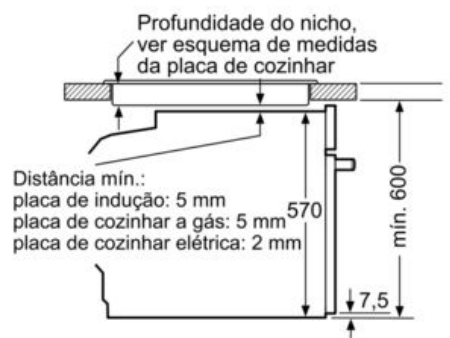

Equipamento interior

Technical data

Cor frontal do material : Inox
 Tipo de construção : Encastrar
 Sistema de limpeza incluído : Pirofítico
 Medidas do nicho para instalação : 585-595 x 560-568 x 550 mm
 Dimensões do produto : 595 x 594 x 548 mm
 Dimensões do produto embalado : 675 x 690 x 660 mm
 Material do painel de controlo : Vidro
 Material da porta : Vidro
 Peso líquido : 39,528 kg
 Volume útil (da cavidade) - cavidade 1 : 71 l
 Método de cozedura : Ar quente, Ar quente suave, Calor superior/inferior, Fase para pizzas, Grelhador com circ. de ar, Grelhador de grande superfície
 Material da cavidade : Other
 Controlo de temperatura : Electrónicos
 Quantidade de luzes interiores : 1
 Certificados de aprovação : CE, VDE
 Comprimento do cabo de alimentação eléctrica : 120 cm
 Código EAN : 4242003856161
 Número de cavidades - (2010/30/CE) : 1
 Classe de Eficiência Energética - (2010/30/EC) : A
 Energy consumption per cycle conventional (2010/30/EC) : 0,99 kWh/cycle
 Energy consumption per cycle forced air convection (2010/30/EC) : 0,81 kWh/cycle
 Índice de Eficiência Energética (2010/30/EC) : 95,3 %
 Classificação da ligação : 3600 W
 Corrente : 16 A
 Voltagem : 220-240 V
 Frequência : 50; 60 Hz
 Tipo de ficha : Ficha Schuko/Gardy c/ terra

Medidas:

- Dimensões do aparelho (AxLxP): 595 x 594 x 548 mm
-
- Dimensões do nicho (AxLxP): 585-595 x 560-568 x 550 mm
- "Por favor consulte o esquema técnico de instalação"
- Recomendamos que escolha produtos complementares da IQ500, para assegurar uma combinação harmoniosa a nível de design.

iQ500, Forno integrável com função vapor, 60 x 60 cm, Inox HR578G5S6

Desenhos à escala

Medidas em mm

A: 19,5 mm
B: Espaço para ligação do aparelho 320 x 115 mm

Medidas em mm

Instalação com uma placa de cozinhar.

Medidas em mm