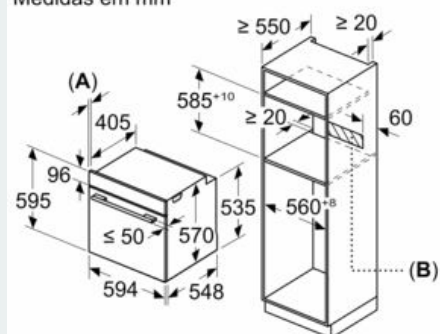

Equipamento interior

Technical data

Cor frontal do material : Inox
 Tipo de construção : Encastrar
 Sistema de limpeza incluído : Pirofítico
 Medidas do nicho para instalação : 585-595 x 560-568 x 550 mm
 Dimensões do produto : 595 x 594 x 548 mm
 Dimensões do produto embalado : 675 x 690 x 660 mm
 Material do painel de controlo : Vidro
 Material da porta : Vidro
 Peso líquido : 39,528 kg
 Volume útil (da cavidade) - cavidade 1 : 71 l
 Método de cozedura : Ar quente, Ar quente suave, Calor superior/inferior, Fase para pizzas, Grelhador com circ. de ar, Grelhador de grande superfície
 Material da cavidade : Other
 Controlo de temperatura : Electrónicos
 Quantidade de luzes interiores : 1
 Certificados de aprovação : CE, VDE
 Comprimento do cabo de alimentação eléctrica : 120 cm
 Código EAN : 4242003856161
 Número de cavidades - (2010/30/CE) : 1
 Classe de Eficiência Energética - (2010/30/EC) : A
 Energy consumption per cycle conventional (2010/30/EC) : 0,99 kWh/cycle
 Energy consumption per cycle forced air convection (2010/30/EC) : 0,81 kWh/cycle
 Índice de Eficiência Energética (2010/30/EC) : 95,3 %
 Classificação da ligação : 3600 W
 Corrente : 16 A
 Voltagem : 220-240 V
 Frequência : 50; 60 Hz
 Tipo de ficha : Ficha Schuko/Gardy c/ terra

Medidas:

- Dimensões do aparelho (AxLxP): 595 x 594 x 548 mm
-
- Dimensões do nicho (AxLxP): 585-595 x 560-568 x 550 mm
- "Por favor consulte o esquema técnico de instalação"
- Recomendamos que escolha produtos complementares da IQ500, para assegurar uma combinação harmoniosa a nível de design.

iQ500, Forno integrável com função vapor, 60 x 60 cm, Inox HR578G5S6

Desenhos à escala

Medidas em mm

A: 19,5 mm
B: Espaço para ligação do aparelho 320 x 115 mm

Medidas em mm

Instalação com uma placa de cozinhar.

Medidas em mm