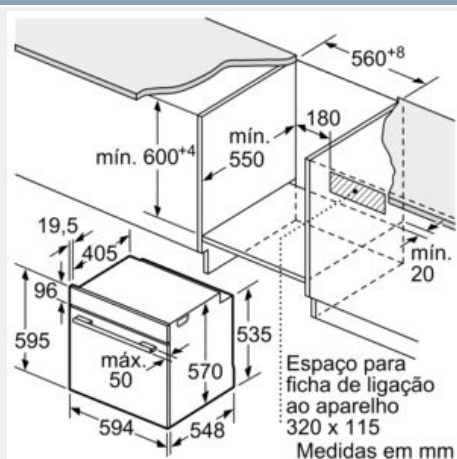

Informação técnica:

- Comprimento cabo elétrico: 120 cm
- Tensão nominal: 220 - 240 V
- Potência de ligação 3.6 kW
- Classe de eficiência energética: A (numa escala de classes de eficiência energética de A+++ até D)*
- Consumo de energia por ciclo na função de aquecimento convencional: 0.99 kWh
- Número de cavidades: 1
- Fonte de energia: elétrica
- Volume da cavidade: 71 litros
- * de acordo com o REGULAMENTO DELEGADO (UE) N.º 65/2014

Medidas:

- Dimensões do aparelho (AxLxP): 595 x 594 x 548 mm
-
- Dimensões do nicho (AxLxP): 585-595 x 560-568 x 550 mm
- "Por favor consulte o esquema técnico de instalação"
- Recomendamos que escolha produtos complementares da IQ500, para assegurar uma combinação harmoniosa a nível de design.

iQ500, Forno integrável com função vapor, 60 x 60 cm, Inox HR578G5S6

Desenhos à escala

Medidas em mm

A: 19,5 mm
B: Espaço para ligação do aparelho 320 x 115 mm

Medidas em mm

Instalação com uma placa de cozinhar.