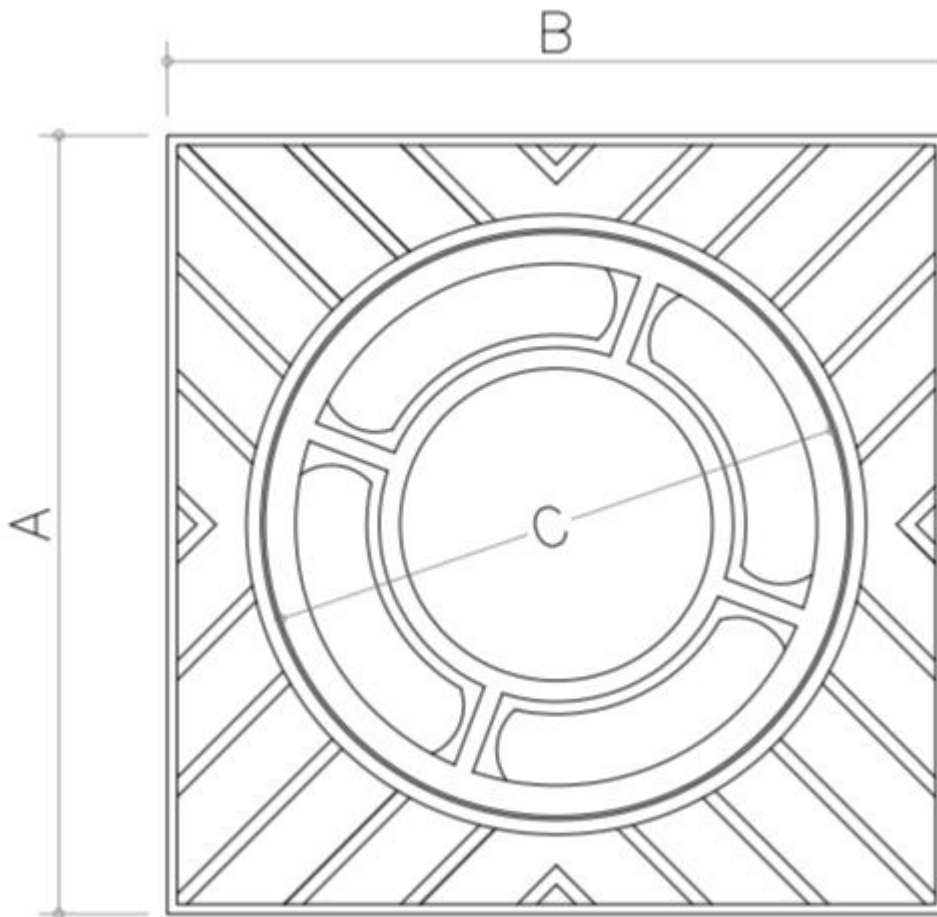

FICHA TÉCNICA SUMIDERO CAMPANA ALUMINIO.

ARTICULO: Sumidero campana

DENOMINACIÓN: 250X250

FUNDICIÓN: Aluminio

CODIGO	LONGITUD EXTERIOR (A x B)	ALTURA (H)	Ø TAPA (C)	Ø PARA TUBO
3025	250X250	57	189	90