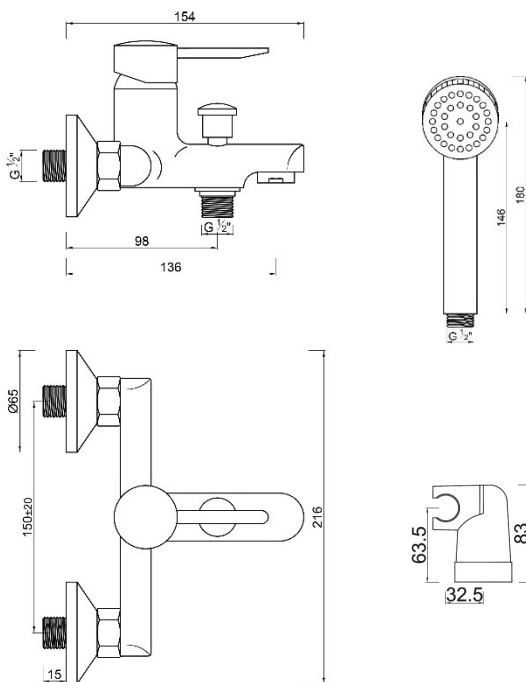

MODELO: KANSAS

Ref.: 5397314

Acabado: Cromo

**BigMat**

GRIFO MONOMANDO DE BAÑO DUCHA / TORNEIRA DE BANHEIRA

### Descripción

- Kit de ducha incluso teleducha, soporte a la pared, flexo de ducha
- Excentricas 150+/-20mm;
- Caño 98/136;
- Caudal 20l/m; teleducha 13l/m;
- Retorno de inversor automático;
- Embellecedor mezclador en metal

### Componentes

**citec**

- Cartucho 35mm;
- Discos cerámicos;
- Hasta 10 bar;
- Hasta 90°C;
- EN817/NF-077, 70000 CICLOS;
- ASME A112-18-1, 350000 CICLOS;
- **FABRICADO EN ESPAÑA**

**AMFAG**

- Aerador M24x1 Clase D;
- **FABRICADO EN ITALIA**

#### Kit de Ducha

- Teleducha sección redonda, en PVC;
- Flexo de ducha c/1,50cm, acabado cromo;Metal.
- Soporte de ducha, sección redonda, orientable; ABS;