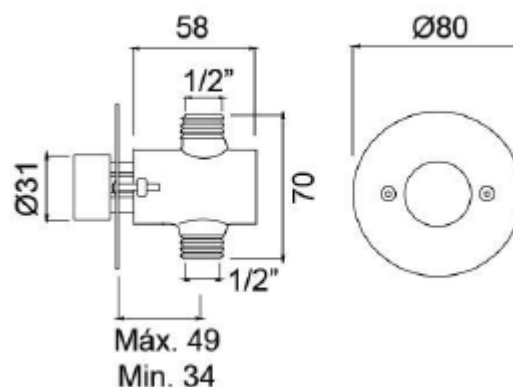

Ficha Técnica

Torneira de Encastrar Temporizada Duche/Urinol
Antivandalismo

(medidas em milímetros)

Identificação do Produto

OA1200000010 Torneira de encastrar temporizada duche antivandalismo

OA1200000012 Torneira de encastrar temporizada urinol antivandalismo

- Ligação de entrada de água de 1/2" M
- Fecho automático temporizado
- Temporização (Duche): 20seg
- Temporização (Urinol): 6seg
- Pressão utilização (Duche): ≈1 a 6 bar
- Pressão utilização (Urinol): ≈1 a 6 bar
- Pressão recomendada (Duche): ≈3 a 4 bar
- Pressão recomendada (Urinol): ≈3 a 4 bar
- Caudal: 15" a 3 bar (Duche);
- Caudal: 8" a 3 bar (Urinol);

As medidas apresentadas são em milímetros

Ficha Técnica

Torneira de Encastrar Temporizada Duche/Urinol
Antivandalismo

Características do Produto

Material

- Corpo em latão
- Espelho e botão em inox polido com parafusos antivandalismo