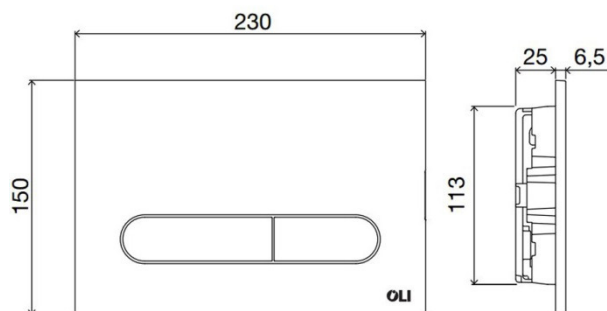

Ficha Técnica

Placa de Comando Bound

(medidas em milímetros)

Identificação do Produto

- 060767** Placa de comando mecânica bound branca
- 064522** Placa de comando mecânica bound cromo

Definição e Aplicação

- Para aplicação em autoclismos interiores OLI com acionamento mecânico

Características Técnicas

- Dupla descarga que possibilita a poupança de água
- Acionamento: mecânico
- Dimensões: 230 X 150 mm
- Força de acionamento <20N
- Espessura: 6,5 mm
- Abertura e fecho da placa frontal por sistema de "click"