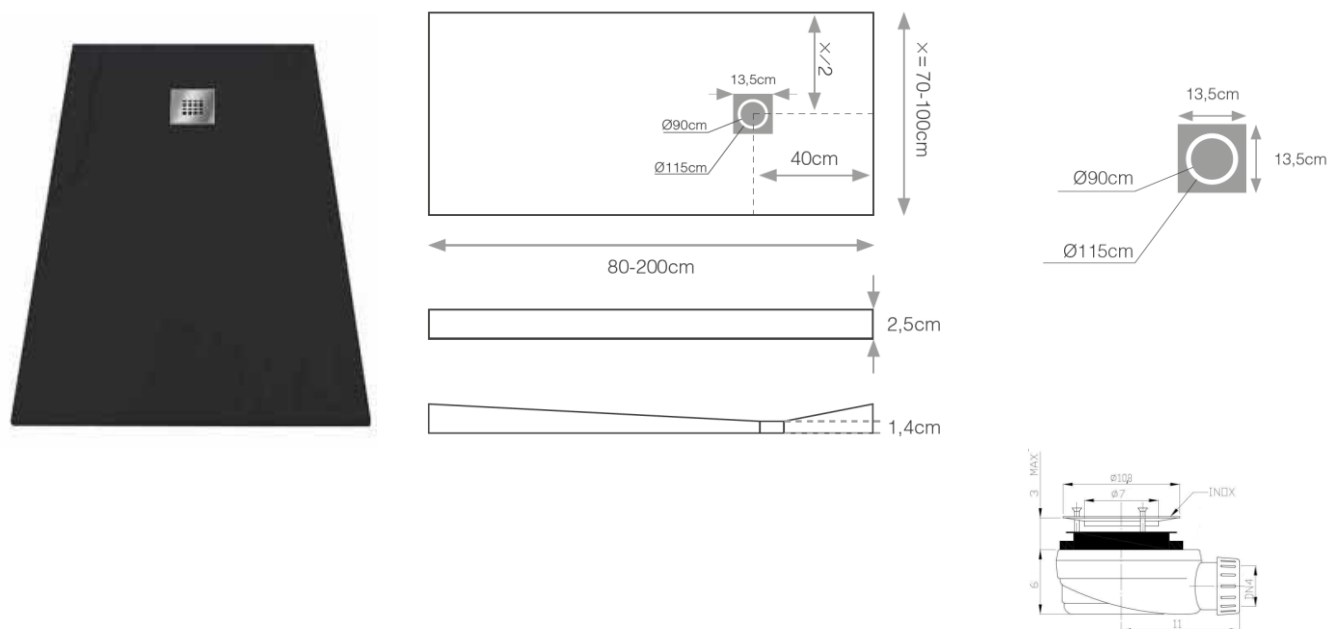

Ficha Técnica

Base de Duche Extralink Retangular

Identificação do Produto

OB2000000246	BASE DE DUCHE BRANCA RETANGULAR 1000X700X25
OB2000000247	BASE DE DUCHE PRETA RETANGULAR 1000X700X25
OB2000000248	BASE DE DUCHE BRANCA RETANGULAR 1000X800X25
OB2000000249	BASE DE DUCHE PRETA RETANGULAR 1000X800X25
OB2000000250	BASE DE DUCHE BRANCA RETANGULAR 1200X700X25
OB2000000251	BASE DE DUCHE PRETA RETANGULAR 1200X700X25
OB2000000252	BASE DE DUCHE BRANCA RETANGULAR 1200X800X25
OB2000000253	BASE DE DUCHE PRETA RETANGULAR 1200X800X25
OB2000000254	BASE DE DUCHE BRANCA RETANGULAR 1400X700X25
OB2000000255	BASE DE DUCHE PRETA RETANGULAR 1400X700X25
OB2000000256	BASE DE DUCHE BRANCA RETANGULAR 1400X800X25
OB2000000257	BASE DE DUCHE PRETA RETANGULAR 1400X800X25
OB2000000258	BASE DE DUCHE BRANCA RETANGULAR 1600X700X25
OB2000000259	BASE DE DUCHE PRETA RETANGULAR 1600X700X25
OB2000000260	BASE DE DUCHE BRANCA RETANGULAR 1600X800X25
OB2000000261	BASE DE DUCHE PRETA RETANGULAR 1600X800X25
OB2000000262	BASE DE DUCHE BRANCA RETANGULAR 1700X700X25
OB2000000263	BASE DE DUCHE PRETA RETANGULAR 1700X700X25
OB2000000264	BASE DE DUCHE BRANCA RETANGULAR 1700X800X25
OB2000000265	BASE DE DUCHE PRETA RETANGULAR 1700X800X25

Definição e Aplicação

- Base de Duche em resina Gel Coat sanitário para espaço de duche.

Características Técnicas

- Anti-derrapante;
- Extraplana com altura de 25mm

Características do Produto

Acessórios

- Grelha em aço inox
- Válvula de descarga de 90mm

As medidas apresentadas são em centímetros

Observações de Instalação

- Inclui válvula de descarga de 90mm
- A instalação da base de duche deve ser feita com a superfície devidamente limpa e seca;
- O corte da base não deverá ser nunca superior a 25% da medida desta, tendo que ser feita ao nível do comprimento no lado oposto ao da válvula e, ao nível da largura, nos dois lados mantendo a válvula centrada.