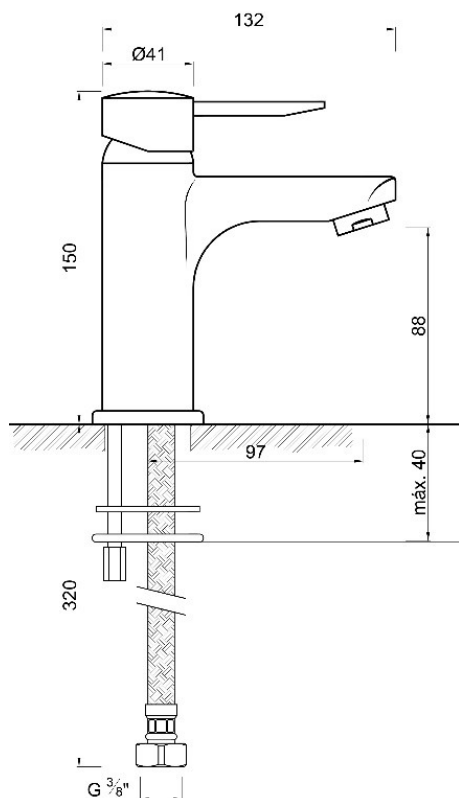

MODELO: KANSAS

Ref.: 5397311

Acabado: Cromo

BigMat

GRIFO MONOMANDO LAVABO / TORNEIRA DE LAVATÓRIO

Descripción

- Confort 88
- Caño97
- Caudal 12,5l/min.

Componentes

- 35mm;
- Discos cerámicos;
- Hasta 10 bar;
- Hasta 90°C;
- EN817/NF-077, 70000 CICLOS;
- ASME A112-18-1, 350000 CICLOS;
- **FABRICADO EN ESPAÑA**

- Aerador M24x1
- Classe A CR-NF
- **FABRICADO EN ITALIA**

- L=440mm, G 3/8" Nut, M10x1 Macho;
- Hasta 28l /min;
- Radio de curvatura 25mm;
- Hasta 10 bar;
- Hasta 70°C.
- **FABRICADO EN ESPAÑA**