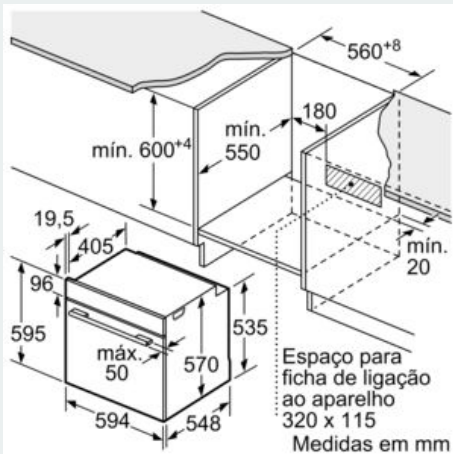

Informação técnica:

- Comprimento cabo elétrico: 120 cm
- Tensão nominal: 220 - 240 V
- Potência de ligação 3.6 kW
- Classe de eficiência energética: A (numa escala de classes de eficiência energética de A+++ até D)*
- Consumo de energia por ciclo na função de aquecimento convencional: 0.99 kWh
- Número de cavidades: 1
- Fonte de energia: elétrica
- Volume da cavidade: 71 litros
- * de acordo com o REGULAMENTO DELEGADO (UE) N.º 65/2014

Medidas:

- Dimensões do aparelho (AxLxP): 595 x 594 x 548 mm
-
- Dimensões do nicho (AxLxP): 585-595 x 560-568 x 550 mm
- "Por favor consulte o esquema técnico de instalação"
- Recomendamos que escolha produtos complementares da IQ500, para assegurar uma combinação harmoniosa a nível de design.

iQ500, Forno integrável, 60 x 60 cm,
Inox
HB578G0S6

Desenhos à escala

Medidas em mm

A: 19,5 mm
B: Espaço para ligação do aparelho 320 x 115 mm

Medidas em mm

Instalação com uma placa de cozinhar.

Medidas em mm