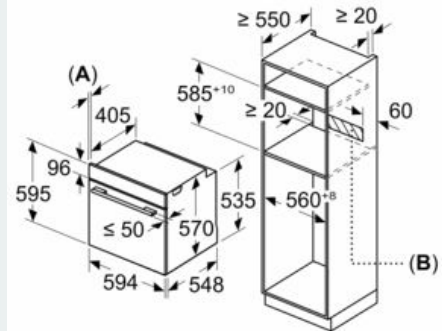

Equipamento interior

Technical data

Cor frontal do material : Inox
 Tipo de construção : Encastrar
 Sistema de limpeza incluído : Pirofítico
 Medidas do nicho para instalação : 585-595 x 560-568 x 550 mm
 Dimensões do produto : 595 x 594 x 548 mm
 Dimensões do produto embalado : 675 x 690 x 660 mm
 Material do painel de controlo : Vidro
 Material da porta : Vidro
 Peso líquido : 38,295 kg
 Volume útil (da cavidade) - cavidade 1 : 71 l
 Método de cozedura : Ar quente, Ar quente suave, Calor superior/inferior, Estufar lentamente, Fase para pizzas, Grelhador com circ. de ar, Grelhador de grande superfície
 Material da cavidade : Other
 Controlo de temperatura : Electrónicos
 Quantidade de luzes interiores : 1
 Certificados de aprovação : CE, VDE
 Comprimento do cabo de alimentação eléctrica : 120 cm
 Código EAN : 4242003859841
 Número de cavidades - (2010/30/CE) : 1
 Classe de Eficiência Energética - (2010/30/EC) : A
 Energy consumption per cycle conventional (2010/30/EC) : 0,99 kWh/cycle
 Energy consumption per cycle forced air convection (2010/30/EC) : 0,81 kWh/cycle
 Índice de Eficiência Energética (2010/30/EC) : 95,3 %
 Classificação da ligação : 3600 W
 Corrente : 16 A
 Voltagem : 220-240 V
 Frequência : 50; 60 Hz
 Tipo de ficha : Ficha Schuko/Gardy c/ terra

Medidas:

- Dimensões do aparelho (AxLxP): 595 x 594 x 548 mm
-
- Dimensões do nicho (AxLxP): 585-595 x 560-568 x 550 mm
- "Por favor consulte o esquema técnico de instalação"
- Recomendamos que escolha produtos complementares da IQ500, para assegurar uma combinação harmoniosa a nível de design.

iQ500, Forno integrável, 60 x 60 cm,
Inox
HB578G0S6

Desenhos à escala

Medidas em mm

A: 19,5 mm
B: Espaço para ligação do aparelho 320 x 115 mm

Medidas em mm

Instalação com uma placa de cozinhar.

Medidas em mm