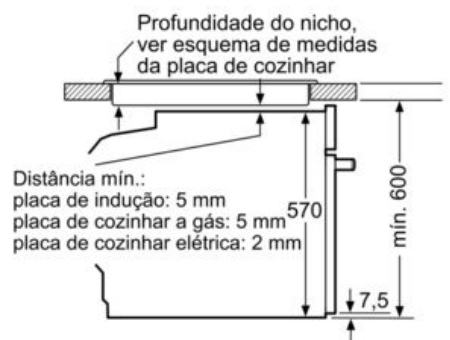

Equipamento interior

Technical data

Cor frontal do material : Inox
 Tipo de construção : Encastrar
 Sistema de limpeza incluído : Pirofítico
 Medidas do nicho para instalação : 585-595 x 560-568 x 550 mm
 Dimensões do produto : 595 x 594 x 548 mm
 Dimensões do produto embalado : 675 x 690 x 660 mm
 Material do painel de controlo : Vidro
 Material da porta : Vidro
 Peso líquido : 38,295 kg
 Volume útil (da cavidade) - cavidade 1 : 71 l
 Método de cozedura : Ar quente, Ar quente suave, Calor superior/inferior, Estufar lentamente, Fase para pizzas, Grelhador com circ. de ar, Grelhador de grande superfície
 Material da cavidade : Other
 Controlo de temperatura : Electrónicos
 Quantidade de luzes interiores : 1
 Certificados de aprovação : CE, VDE
 Comprimento do cabo de alimentação eléctrica : 120 cm
 Código EAN : 4242003859841
 Número de cavidades - (2010/30/CE) : 1
 Classe de Eficiência Energética - (2010/30/EC) : A
 Energy consumption per cycle conventional (2010/30/EC) : 0,99 kWh/cycle
 Energy consumption per cycle forced air convection (2010/30/EC) : 0,81 kWh/cycle
 Índice de Eficiência Energética (2010/30/EC) : 95,3 %
 Classificação da ligação : 3600 W
 Corrente : 16 A
 Voltagem : 220-240 V
 Frequência : 50; 60 Hz
 Tipo de ficha : Ficha Schuko/Gardy c/ terra

Medidas:

- Dimensões do aparelho (AxLxP): 595 x 594 x 548 mm
-
- Dimensões do nicho (AxLxP): 585-595 x 560-568 x 550 mm
- "Por favor consulte o esquema técnico de instalação"
- Recomendamos que escolha produtos complementares da IQ500, para assegurar uma combinação harmoniosa a nível de design.

iQ500, Forno integrável, 60 x 60 cm,
Inox
HB578G0S6

Desenhos à escala

Medidas em mm

A: 19,5 mm
B: Espaço para ligação do aparelho 320 x 115 mm

Medidas em mm

Instalação com uma placa de cozinhar.

Medidas em mm