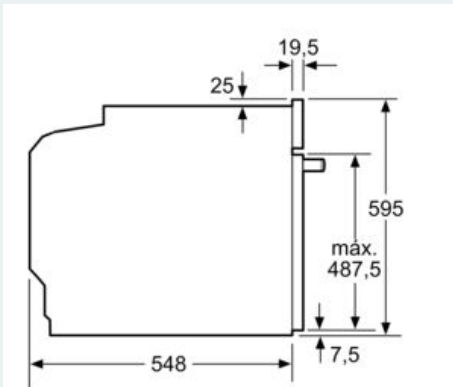

Equipamento interior

Technical data

Cor frontal do material : Inox
 Tipo de construção : Encastrar
 Sistema de limpeza incluído : Pirofítico
 Medidas do nicho para instalação : 585-595 x 560-568 x 550 mm
 Dimensões do produto : 595 x 594 x 548 mm
 Dimensões do produto embalado : 675 x 690 x 660 mm
 Material do painel de controlo : Vidro
 Material da porta : Vidro
 Peso líquido : 38,295 kg
 Volume útil (da cavidade) - cavidade 1 : 71 l
 Método de cozedura : Ar quente, Ar quente suave, Calor superior/inferior, Estufar lentamente, Fase para pizzas, Grelhador com circ. de ar, Grelhador de grande superfície
 Material da cavidade : Other
 Controlo de temperatura : Electrónicos
 Quantidade de luzes interiores : 1
 Certificados de aprovação : CE, VDE
 Comprimento do cabo de alimentação eléctrica : 120 cm
 Código EAN : 4242003859841
 Número de cavidades - (2010/30/CE) : 1
 Classe de Eficiência Energética - (2010/30/EC) : A
 Energy consumption per cycle conventional (2010/30/EC) : 0,99 kWh/cycle
 Energy consumption per cycle forced air convection (2010/30/EC) : 0,81 kWh/cycle
 Índice de Eficiência Energética (2010/30/EC) : 95,3 %
 Classificação da ligação : 3600 W
 Corrente : 16 A
 Voltagem : 220-240 V
 Frequência : 50; 60 Hz
 Tipo de ficha : Ficha Schuko/Gardy c/ terra

Medidas:

- Dimensões do aparelho (AxLxP): 595 x 594 x 548 mm
-
- Dimensões do nicho (AxLxP): 585-595 x 560-568 x 550 mm
- "Por favor consulte o esquema técnico de instalação"
- Recomendamos que escolha produtos complementares da IQ500, para assegurar uma combinação harmoniosa a nível de design.

iQ500, Forno integrável, 60 x 60 cm,
Inox
HB578G0S6

Desenhos à escala

Medidas em mm

A: 19,5 mm
B: Espaço para ligação do aparelho 320 x 115 mm

Medidas em mm

Instalação com uma placa de cozinhar.

Medidas em mm