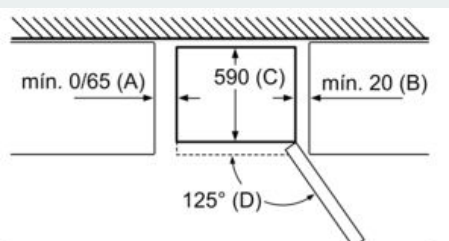

MEDIDAS

- Aparelho (A x L x P sem puxador): 186 x 60 x 66 cm

INFORMAÇÃO TÉCNICA

- Classe Climática: SN-T
- Sentido de abertura da porta à direita, reversível
- Pés frontais ajustáveis em altura e rodas traseiras
- Potência de ligação 100 W
- Voltagem: 220 - 240 V

ACESSÓRIOS

- Suporte para ovos, 1 cuvete para cubos de gelo

Notas:

- Com base nos resultados do exame padrão de 24 horas. O consumo real depende da utilização/localização do aparelho.
- Para que o consumo de energia declarado seja alcançado, deve utilizar os distanciadores adicionais do aparelho. Assim, aumenta a profundidade do aparelho em cerca de 3,5 cm. No entanto, o aparelho é completamente funcional sem aplicação dos

distanciadores, tendo apenas um consumo de energia um pouco mais elevado.

iQ300, Combinado de instalação livre, 186 x 60 cm, Inox-easyclean KG36NVIDA

Desenhos à escala

Nome do aparelho	A	B	C	D
KG33, 36, 39, 46, 49	0/65	20	590	125
KGF39, 49	0/65	20	590	125

Dimensão A:
nos modelos com puxadores integrados na vertical, é necessária uma distância mínima de 65 mm para uma abertura simples.
Medidas em mm