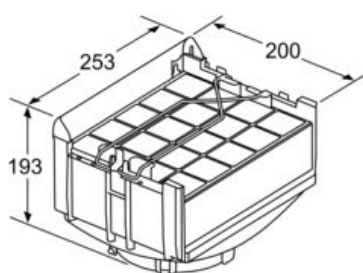

Long Life recirculation kit LZ10FXJ05

Desenhos à escala