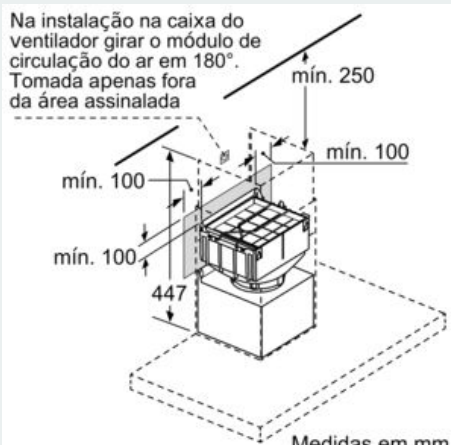

Dimensões da paleta : 180.0 x 80.0 x 120.0

Número standard de unidades por paleta : 32

Peso líquido : 2,691

Peso bruto : 3,8

Código EAN : 4242003835371

4 242003 835371

Long Life recirculation kit LZ10FXJ05

Equipamento interior

Acessórios opcionais

- # Para instalar em modo de recirculação
- # Para instalar com chaminés de parede
- # Design integrado: o módulo de recirculação com filtro de carvão ativo CleanAir fica oculto, pois é instalado dentro da conduta. A instalação pode variar em altura.
- # Composto por filtro de carvão ativo regenerável e material de montagem (caixa do módulo, tubo flexível e 2 braçadeiras)

Long Life recirculation kit LZ10FXJ05

Desenhos à escala

Medidas em mm

Medidas em mm

Medidas em mm