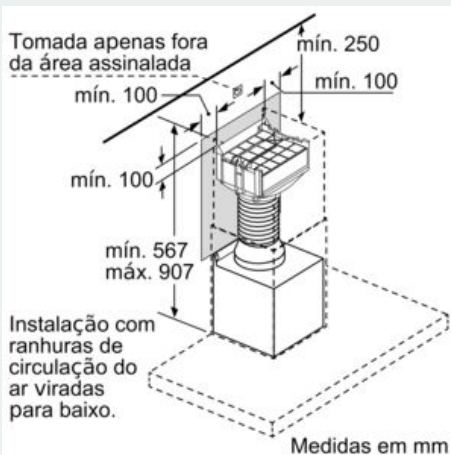

Acessórios opcionais

- # Para instalar em modo de recirculação
- # Para instalar com chaminés de parede
- # Design integrado: o módulo de recirculação com filtro de carvão ativo CleanAir fica oculto, pois é instalado dentro da conduta. A instalação pode variar em altura.
- # Composto por filtro de carvão ativo regenerável e material de montagem (caixa do módulo, tubo flexível e 2 braçadeiras)

Long Life recirculation kit LZ10FXJ05

Desenhos à escala

Medidas em mm

Medidas em mm

Medidas em mm