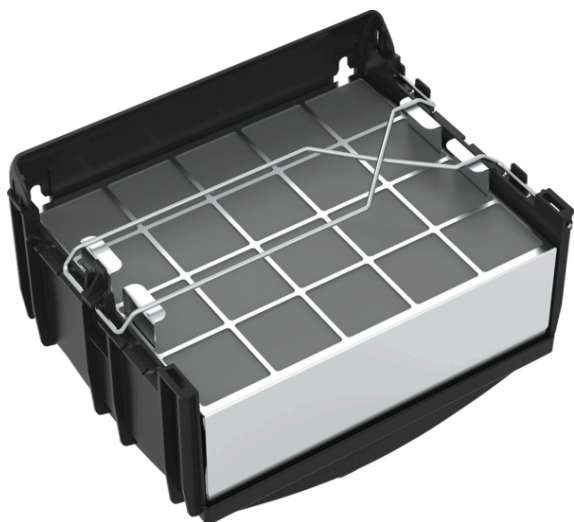

Long Life recirculation kit LZ10FXJ05

Módulo de recirculação com filtro de carvão ativo regenerável:
remove eficazmente os odores por um período até 10 anos.

Equipamento interior

Technical data

Dimensões do produto embalado : 405 x 300 x 400

Dimensões da paleta : 180.0 x 80.0 x 120.0

Número standard de unidades por paleta : 32

Peso líquido : 2,691

Peso bruto : 3,8

Código EAN : 4242003835371

4 242003 835371

Long Life recirculation kit LZ10FXJ05

Equipamento interior

Acessórios opcionais

- # Para instalar em modo de recirculação
- # Para instalar com chaminés de parede
- # Design integrado: o módulo de recirculação com filtro de carvão ativo CleanAir fica oculto, pois é instalado dentro da conduta. A instalação pode variar em altura.
- # Composto por filtro de carvão ativo regenerável e material de montagem (caixa do módulo, tubo flexível e 2 braçadeiras)