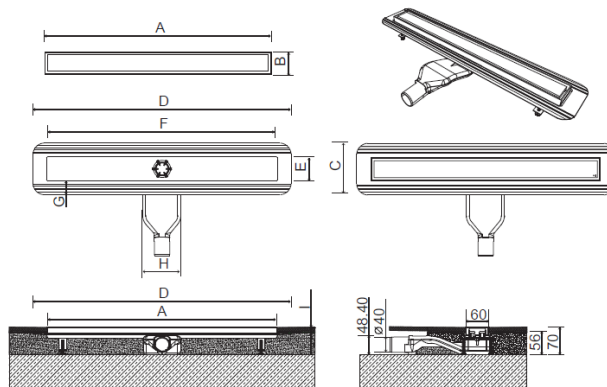

# Ficha Técnica

Sistema de duche integrado no pavimento OLIFILO STANDARD

A	B	C	D	E	F	G	H	I
600	60	135	675	64	604	35	100	70
700	60	135	775	64	704	35	100	70
800	60	135	885	64	804	35	100	70

## Definição e Aplicação

- Sistema de duche integrado no pavimento com sifão 360° com grelha retangular.

## Características Técnicas

- Sifão em polipropileno de rotação 360°
- Caudal de 0,6 L/s
- Corpo em aço inox 304
- Diâmetro saída sifão 40 mm
- Grelha em aço inox 304 mate

As medidas apresentadas são em milímetros