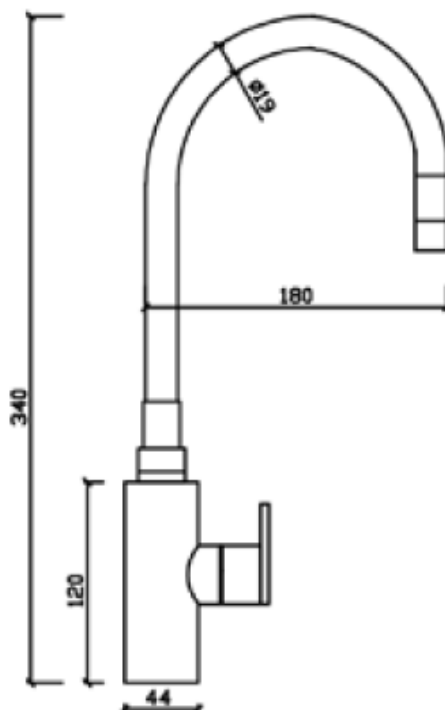

Ficha Técnica

Misturadora ICE de Cozinha preto mate

Identificação do Produto

OA1300000013

Misturadora ICE de cozinha preto mate

Definição e Aplicação

Misturadora de cozinha de bancada, com bica giratória em silicone.

Características

Cartucho

- Cerâmico \varnothing 35mm;

Ligações

- 2 Ligações flexíveis G3/8 de 45cm;

Inclui:

- Ligações flexíveis G3/8 de 45cm;
- Restantes acessórios de fixação;

Acabamento

Observações de Instalação

- Recomenda-se o uso de válvulas de corte antes da ligação das bichas flexíveis, para maior controlo em situação de fuga de água e para realizar operações de manutenção;
- Deve proceder-se à instalação da torneira com a superfície devidamente limpa e seca;
- Antes de ligar as bichas flexíveis às válvulas de corte, deve proceder-se a uma purga para eliminar os resíduos sólidos que se encontrem dentro da canalização;
- Ter sempre em atenção à correta ligação das bichas flexíveis, lado esquerdo água quente, lado direito água fria.