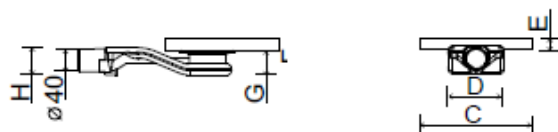

# Ficha Técnica

Sistema de duche integrado no pavimento OLIFILO SQUARE

A	B	C	D	E	F	G	H
100	200	200	98	20	63	43	48

## Características Técnicas

- Sifão em polipropileno de rotação 360°
- Caudal de 0,6 L/s
- Corpo de suporte em aço inox 304
- Diâmetro saída sifão 40 mm
- Grelha em aço inox 304 mate 200x200 mm