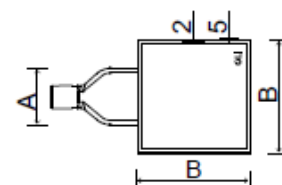

Ficha Técnica

Sistema de duche integrado no pavimento OLIFILO SQUARE

A	B	C	D	E	F	G	H
100	200	200	98	20	63	43	48

Identificação do Produto

OB30000000160 • Olifilo Square 20

Definição e Aplicação

- Sistema de duche integrado no pavimento com sifão 360°, com grelha quadrada.

Características Técnicas

- Sifão em polipropileno de rotação 360°
- Caudal de 0,6 L/s
- Corpo de suporte em aço inox 304
- Diâmetro saída sifão 40 mm
- Grelha em aço inox 304 mate 200x200 mm

Garantias

- Garantia de 2 anos, segundo os termos gerais, coincidindo o início deste período com a data da aquisição do produto.
- A garantia é apenas válida se o mesmo for instalado corretamente, de acordo com as instruções que acompanham cada produto.

Observações

- Estão disponíveis produtos similares. Para mais informação consultar o catálogo de Sistemas de Instalação Sanitária OLI ou no site www.oli-world.com

As medidas apresentadas são em milímetros