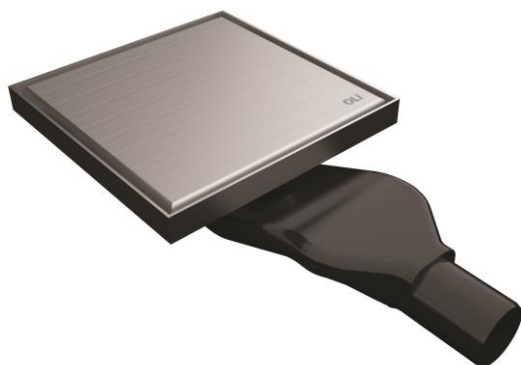

# Ficha Técnica

Sistema de duche integrado no pavimento OLIFILO SQUARE

A	B	C	D	E	F	G	H
100	200	200	98	20	63	43	48

## Identificação do Produto

OB30000000160 • Olifilo Square 20

## Definição e Aplicação

- Sistema de duche integrado no pavimento com sifão 360°, com grelha quadrada.

## Características Técnicas

- Sifão em polipropileno de rotação 360°
- Caudal de 0,6 L/s
- Corpo de suporte em aço inox 304
- Diâmetro saída sifão 40 mm
- Grelha em aço inox 304 mate 200x200 mm