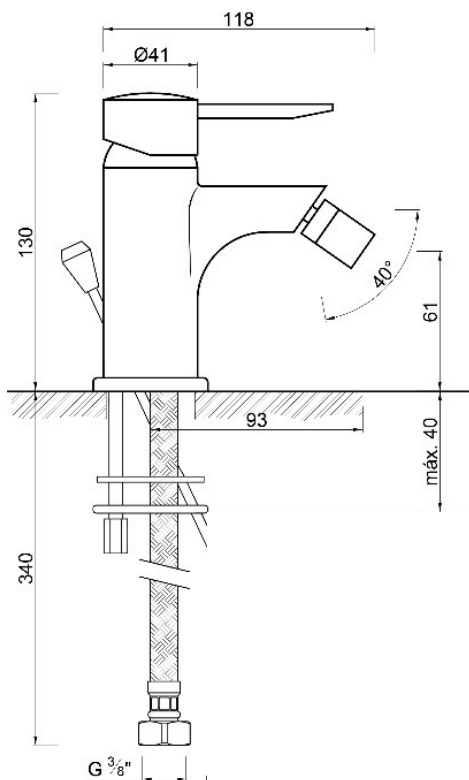

MODELO: KANSAS

Ref.: 5397313

Acabado: Cromo

BigMat

GRIFO MONOMANDO BIDE / TORNEIRA DE BIDET

Descripción

- Confort 61
- Caño93
- Caudal 12l/min.
- Desague ref.ACC123
- Aerador con r tula orientable;

Componentes

- 35mm;
- Discos cer micos;
- Hasta 10 bar;
- Hasta 90 C;
- EN817/NF-077, 70000 CICLOS;
- ASME A112-18-1, 350000 CICLOS;
- **FABRICADO EN ESPA A**

AMFAG

- Aerador M16x1 Classe A, Hembra;
- Air Power System, champagne effect;
- Orientable para extra confort;
- **FABRICADO EN ITALIA**

tucai

- L=440mm, G 3/8" Nut, M10x1 Macho;
- Hasta 28l /min;
- Radio de curvatura 25mm;
- Hasta 10 bar;
- Hasta 70 C.
- **FABRICADO EN ESPA A**