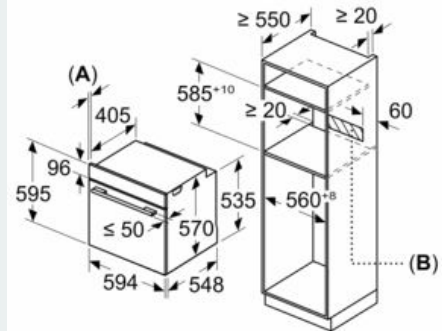

Equipamento interior

Technical data

Cor frontal do material : Inox
 Tipo de construção : Encastrar
 Sistema de limpeza incluído : Pirolítico
 Medidas do nicho para instalação : 585-595 x 560-568 x 550 mm
 Dimensões do produto : 595 x 594 x 548 mm
 Dimensões do produto embalado : 675 x 690 x 660 mm
 Material do painel de controlo : Vidro
 Material da porta : Vidro
 Peso líquido : 38,285 kg
 Volume útil (da cavidade) - cavidade 1 : 71 l
 Método de cozedura : Ar quente, Ar quente suave, Calor superior/inferior, Estufar lentamente, Fase para pizzas, Grelhador com circ. de ar, Grelhador de grande superfície
 Material da cavidade : Other
 Controlo de temperatura : Electrónicos
 Quantidade de luzes interiores : 1
 Certificados de aprovação : CE, VDE
 Comprimento do cabo de alimentação eléctrica : 120 cm
 Código EAN : 4242003859858
 Número de cavidades - (2010/30/CE) : 1
 Classe de Eficiência Energética - (2010/30/EC) : A
 Energy consumption per cycle conventional (2010/30/EC) : 0,99 kWh/cycle
 Energy consumption per cycle forced air convection (2010/30/EC) : 0,81 kWh/cycle
 Índice de Eficiência Energética (2010/30/EC) : 95,3 %
 Classificação da ligação : 3600 W
 Corrente : 16 A
 Voltagem : 220-240 V
 Frequência : 50; 60 Hz
 Tipo de ficha : Ficha Schuko/Gardy c/ terra

Medidas:

- Dimensões do aparelho (AxLxP): 595 x 594 x 548 mm
-
- Dimensões do nicho (AxLxP): 585-595 x 560-568 x 550 mm
- "Por favor consulte o esquema técnico de instalação"
- Recomendamos que escolha produtos complementares da IQ500, para assegurar uma combinação harmoniosa a nível de design.

iQ500, Forno integrável, 60 x 60 cm, Inox HB578G5S6

Desenhos à escala

Medidas em mm

A: 19,5 mm
B: Espaço para ligação do aparelho 320 x 115 mm

Instalação com uma placa de cozinhar.