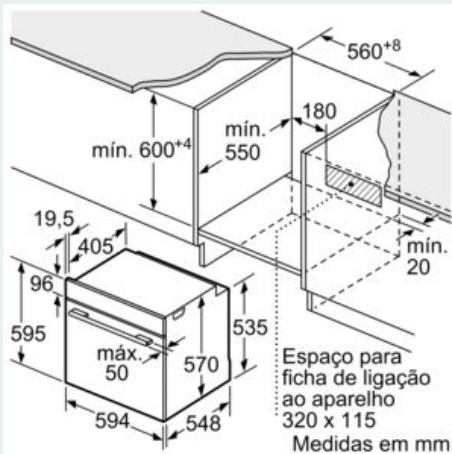

•

Informação técnica:

- Comprimento cabo elétrico: 120 cm
- Tensão nominal: 220 - 240 V
- Potência de ligação 3.6 kW
- Classe de eficiência energética: A (numa escala de classes de eficiência energética de A+++ até D)*
- Consumo de energia por ciclo na função de aquecimento convencional: 0.99 kWh
- Número de cavidades: 1
- Fonte de energia: elétrica
- Volume da cavidade: 71 litros
- * de acordo com o REGULAMENTO DELEGADO (UE) N.º 65/2014

Medidas:

- Dimensões do aparelho (AxLxP): 595 x 594 x 548 mm
-
- Dimensões do nicho (AxLxP): 585-595 x 560-568 x 550 mm
- "Por favor consulte o esquema técnico de instalação"
- Recomendamos que escolha produtos complementares da IQ500, para assegurar uma combinação harmoniosa a nível de design.

iQ500, Forno integrável, 60 x 60 cm, Inox HB578G5S6

Desenhos à escala

Medidas em mm

A: 19,5 mm
B: Espaço para ligação do aparelho 320 x 115 mm

Instalação com uma placa de cozinhar.