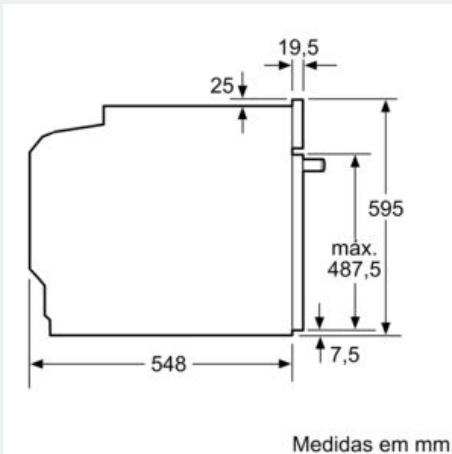

Equipamento interior

Technical data

Cor frontal do material : Inox
 Tipo de construção : Encastrar
 Sistema de limpeza incluído : Pirolítico
 Medidas do nicho para instalação : 585-595 x 560-568 x 550 mm
 Dimensões do produto : 595 x 594 x 548 mm
 Dimensões do produto embalado : 675 x 690 x 660 mm
 Material do painel de controlo : Vidro
 Material da porta : Vidro
 Peso líquido : 38,285 kg
 Volume útil (da cavidade) - cavidade 1 : 71 l
 Método de cozedura : Ar quente, Ar quente suave, Calor superior/inferior, Estufar lentamente, Fase para pizzas, Grelhador com circ. de ar, Grelhador de grande superfície
 Material da cavidade : Other
 Controlo de temperatura : Electrónicos
 Quantidade de luzes interiores : 1
 Certificados de aprovação : CE, VDE
 Comprimento do cabo de alimentação eléctrica : 120 cm
 Código EAN : 4242003859858
 Número de cavidades - (2010/30/CE) : 1
 Classe de Eficiência Energética - (2010/30/EC) : A
 Energy consumption per cycle conventional (2010/30/EC) : 0,99 kWh/cycle
 Energy consumption per cycle forced air convection (2010/30/EC) : 0,81 kWh/cycle
 Índice de Eficiência Energética (2010/30/EC) : 95,3 %
 Classificação da ligação : 3600 W
 Corrente : 16 A
 Voltagem : 220-240 V
 Frequência : 50; 60 Hz
 Tipo de ficha : Ficha Schuko/Gardy c/ terra

Medidas:

- Dimensões do aparelho (AxLxP): 595 x 594 x 548 mm
-
- Dimensões do nicho (AxLxP): 585-595 x 560-568 x 550 mm
- "Por favor consulte o esquema técnico de instalação"
- Recomendamos que escolha produtos complementares da IQ500, para assegurar uma combinação harmoniosa a nível de design.

iQ500, Forno integrável, 60 x 60 cm, Inox HB578G5S6

Desenhos à escala

Medidas em mm

A: 19,5 mm
B: Espaço para ligação do aparelho 320 x 115 mm

Instalação com uma placa de cozinhar.