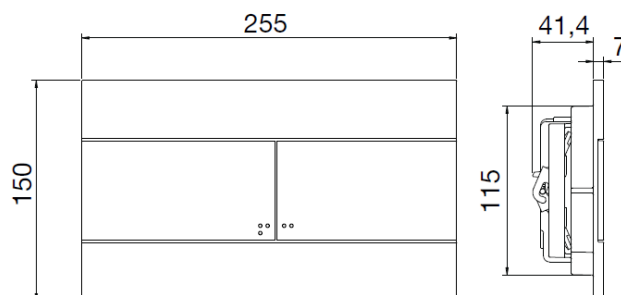

Ficha Técnica

Placa de Comando Slim

Identificação do Produto

010196	Placa Comando Slim Cromado
010197	Placa Comando Slim Mate
010195	Placa Comando Slim Branco
010209	Placa Comando Slim Preto "Soft Touch"
010216	Placa Comando Slim Cinza "Soft Touch"
154962	Placa Comando Slim Ouro
057141	Placa Comando Slim Inox mate

Definição e Aplicação

- Placa de comando de acionamento mecânico para autoclismos interiores OLI, com sinalética em Braille

Características Técnicas

- Dupla descarga com gravação em Braille
- Placa de comando em ABS
- Força de acionamento <20N
- Dimensões: 255 X 150 mm
- Acabamento em Soft-Touch
- Espessura 6,5 mm

Slim Inox

- Placa de comando em ABS revestido com aço Inox
- Espessura 7,8mm

As medidas apresentadas são em milímetros

Ficha Técnica

Placa de Comando Slim

Acessórios

- 2 Parafusos de comando de fixação rápida;
- 2 Parafusos de fixação com sistema de aperto rápido;