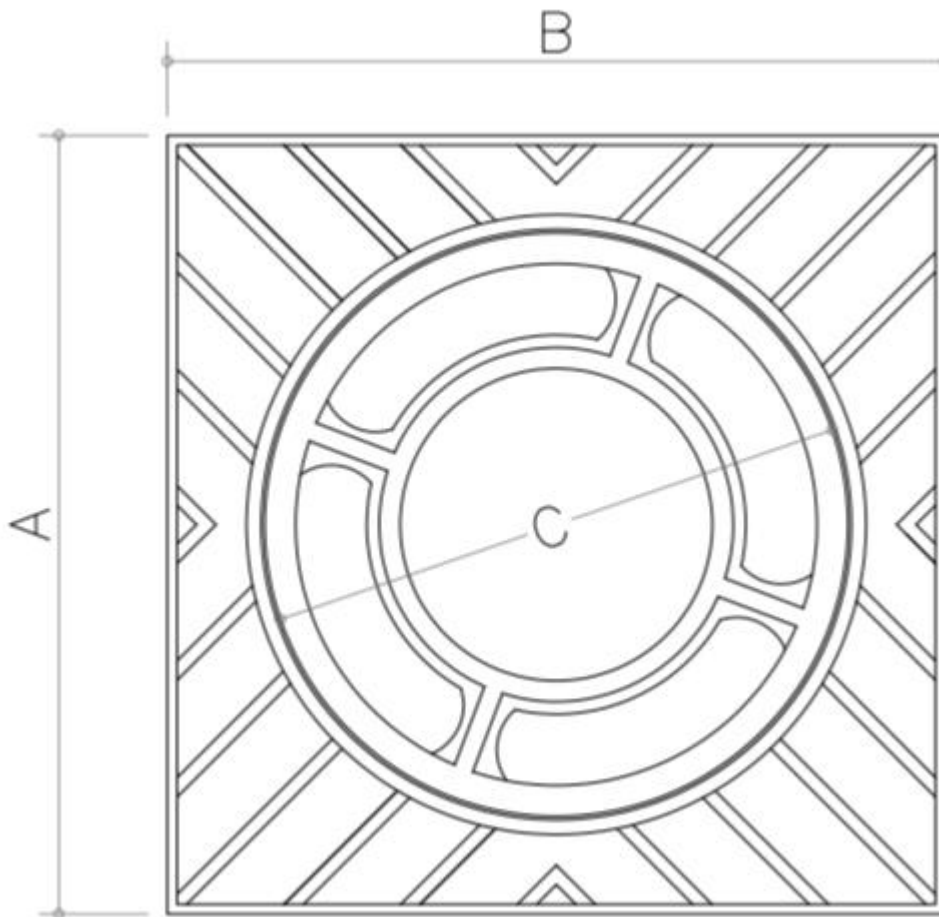

FICHA TÉCNICA SUMIDERO CAMPANA ALUMINIO.

ARTICULO: Sumidero campana

DENOMINACIÓN: 300X300

FUNDICIÓN: Aluminio

CODIGO	LONGITUD EXTERIOR (A x B)	ALTURA (H)	Ø TAPA (C)	Ø PARA TUBO
3030	300X300	60	257	110