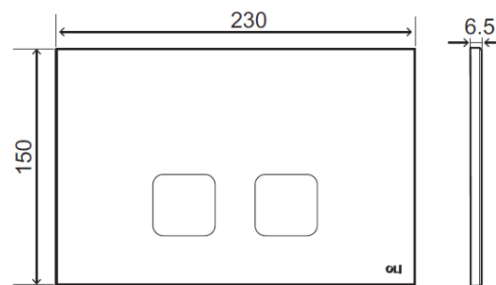

Ficha Técnica

Placa de Comando Plain

(medidas em milímetros)

Identificação do Produto

070826	Placa de comando mecânica plain branco
070827	Placa de comando mecânica plain cromo
070828	Placa de comando mecânica plain mate
070829	Placa de comando mecânica plain preto soft touch

Definição e Aplicação

- Para aplicação em autoclismos interiores OLI com acionamento mecânico

Características Técnicas

- Dupla descarga que possibilita a poupança de água
- Acionamento: mecânico
- Dimensões: 230 X 150 mm
- Força de acionamento <20N
- Espessura: 6,5 mm
- Abertura e fecho da placa frontal por sistema de "click"