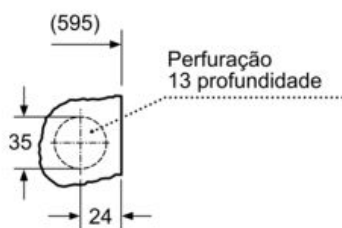

Informação Técnica

- Base com altura ajustável até: 16.5 cm
- Base com profundidade ajustável até: 6.5 cm
- Pés traseiros ajustáveis pela parte frontal do aparelho
- Medidas AxLxP (cm): 82 x 59.5 x 58.4

iQ500, Máquina de Lavar e Secar
Roupa, 7/4 kg
WK14D542ES

Desenhos à escala

Medidas em mm

Medidas em mm

Medidas em mm

Medidas em mm

Pormenor Z

Medidas em mm