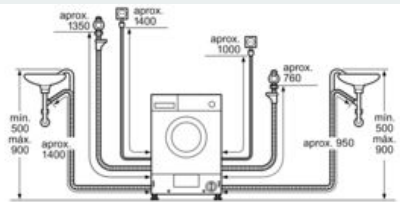

Informação Técnica

- Base com altura ajustável até: 16.5 cm
- Base com profundidade ajustável até: 6.5 cm
- Pés traseiros ajustáveis pela parte frontal do aparelho
- Medidas AxLxP (cm): 82 x 59.5 x 58.4

iQ500, Máquina de Lavar e Secar
Roupa, 7/4 kg
WK14D542ES

Desenhos à escala

Medidas em mm

Medidas em mm

Medidas em mm

Medidas em mm

Pormenor Z

Medidas em mm