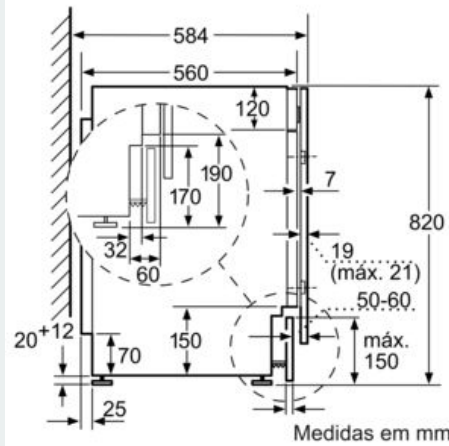

De que lado está montada a porta?: À esquerda

Comprimento do cabo de alimentação eléctrica: 220 cm

Altura sem tampo: 820 mm

Dimensões do produto: 820 x 595 x 584 mm

Peso líquido: 82,192 kg

Volume do tambor: 52 l

Informação Técnica

- Base com altura ajustável até: 16.5 cm
- Base com profundidade ajustável até: 6.5 cm
- Pés traseiros ajustáveis pela parte frontal do aparelho
- Medidas AxLxP (cm): 82 x 59.5 x 58.4

iQ500, Máquina de Lavar e Secar
Roupa, 7/4 kg
WK14D542ES

Desenhos à escala

Medidas em mm

Medidas em mm

Medidas em mm

Medidas em mm

Pormenor Z

Medidas em mm