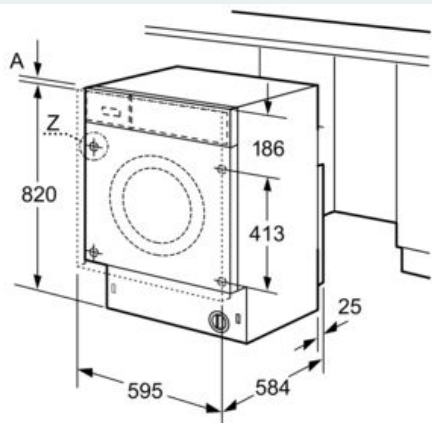

De que lado está montada a porta?: À esquerda

Comprimento do cabo de alimentação eléctrica: 220 cm

Altura sem tampo: 820 mm

Dimensões do produto: 820 x 595 x 584 mm

Peso líquido: 82,192 kg

Volume do tambor: 52 l

Informação Técnica

- Base com altura ajustável até: 16.5 cm
- Base com profundidade ajustável até: 6.5 cm
- Pés traseiros ajustáveis pela parte frontal do aparelho
- Medidas AxLxP (cm): 82 x 59.5 x 58.4

iQ500, Máquina de Lavar e Secar
Roupa, 7/4 kg
WK14D542ES

Desenhos à escala

Medidas em mm

Medidas em mm

Medidas em mm

Medidas em mm

Pormenor Z

Medidas em mm