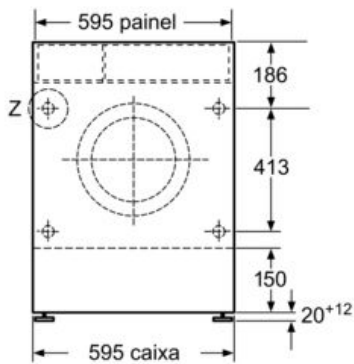

De que lado está montada a porta?: À esquerda

Comprimento do cabo de alimentação eléctrica: 220 cm

Altura sem tampo: 820 mm

Dimensões do produto: 820 x 595 x 584 mm

Peso líquido: 82,192 kg

Volume do tambor: 52 l

Informação Técnica

- Base com altura ajustável até: 16.5 cm
- Base com profundidade ajustável até: 6.5 cm
- Pés traseiros ajustáveis pela parte frontal do aparelho
- Medidas AxLxP (cm): 82 x 59.5 x 58.4

iQ500, Máquina de Lavar e Secar
Roupa, 7/4 kg
WK14D542ES

Desenhos à escala

Medidas em mm

Medidas em mm

Medidas em mm

Medidas em mm

Pormenor Z

Medidas em mm